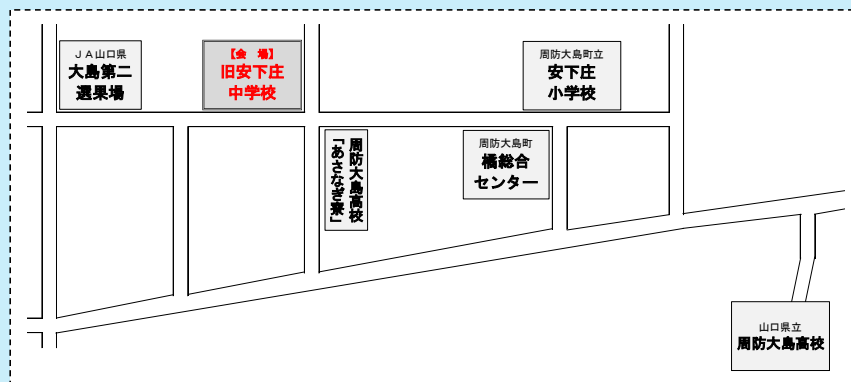

県立大学附属高校の**教育内容**や**入試概要**など

対象

中学生とその保護者、学校関係者、地域住民等

会場

旧安下庄中学校体育館 [周防大島町西安下庄562]

※お車でお越しの際は、旧安下庄中学校グラウンドに駐車してください

附属高校では
どんなことが
学べるの？

ご家族、お友達もお誘い合わせの
うえ、ご参加ください。