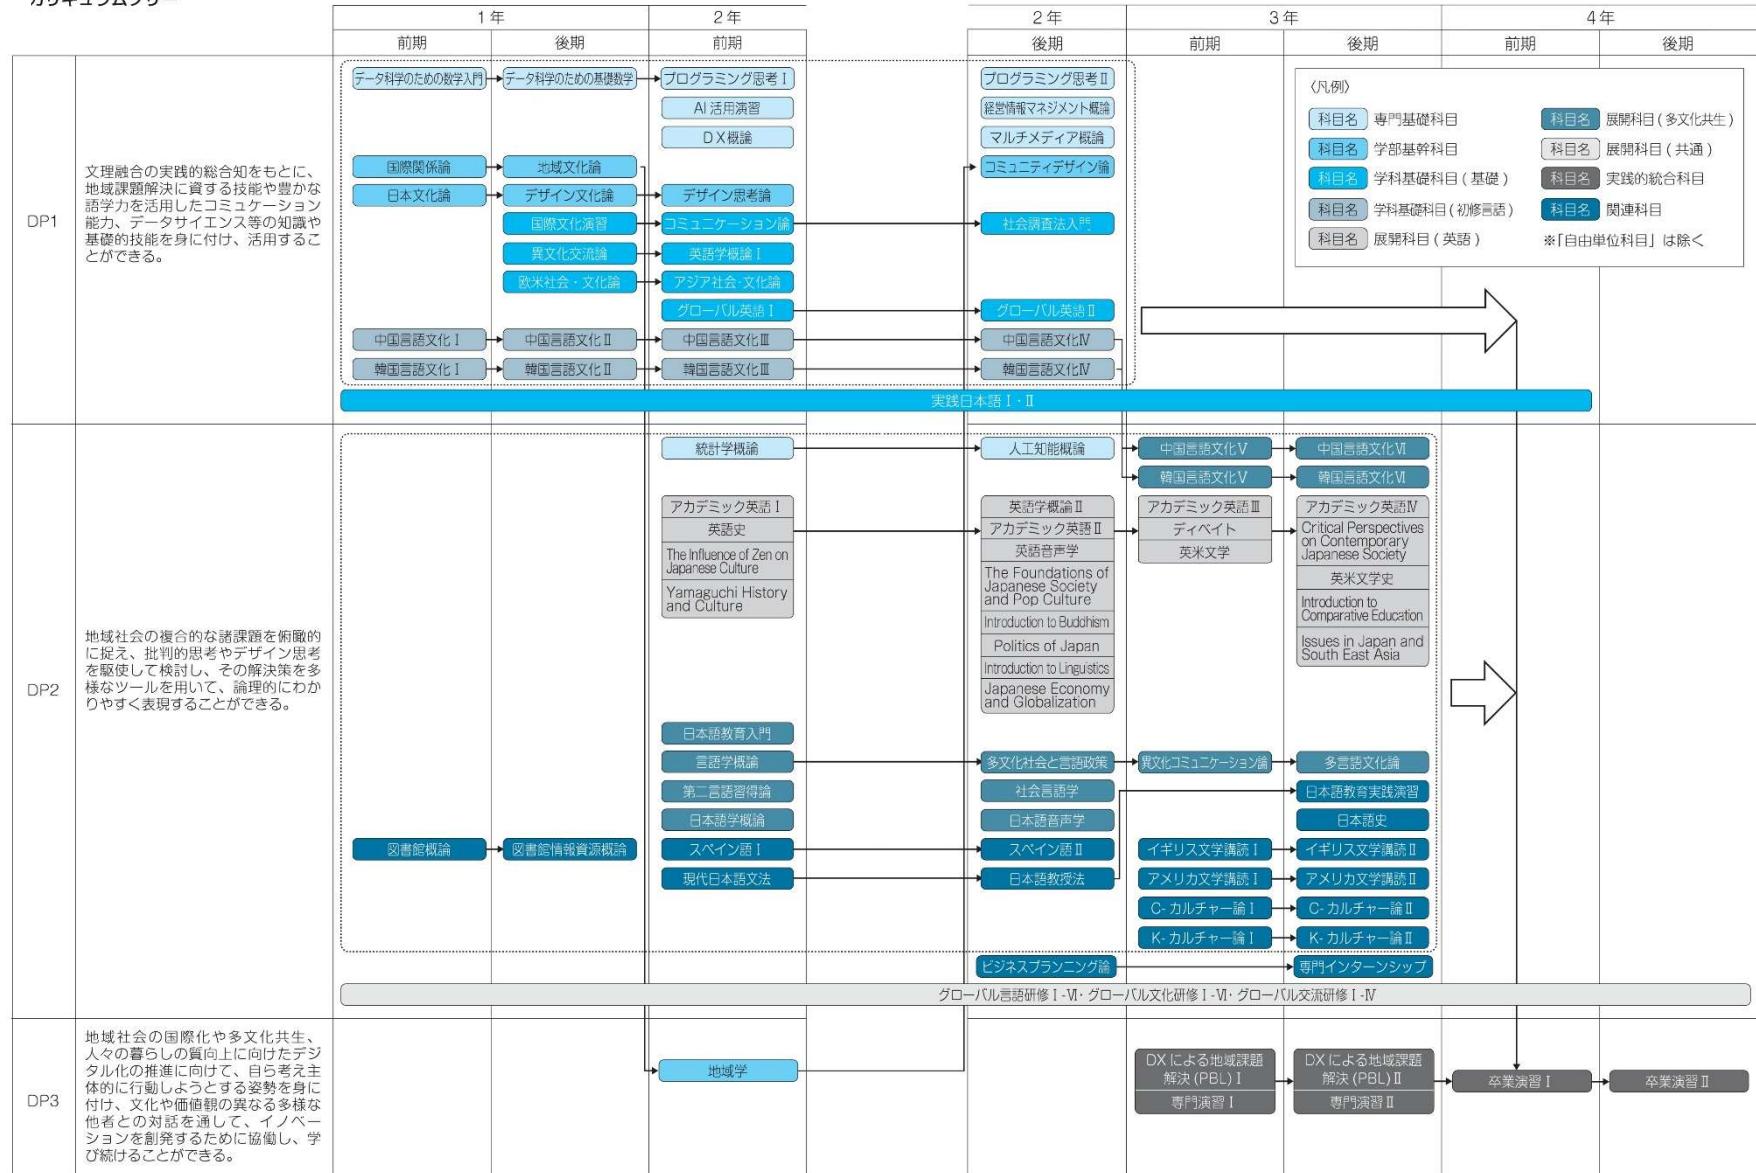

国際文化学科 2025 年度以降入学生

カリキュラムツリー

文化創造学科 2025 年度以降入学生

カリキュラムツリー

情報社会学科 2025 年度以降入学生

カリキュラムツリー

社会福祉学科 2025 年度以降入学生

カリキュラムツリー