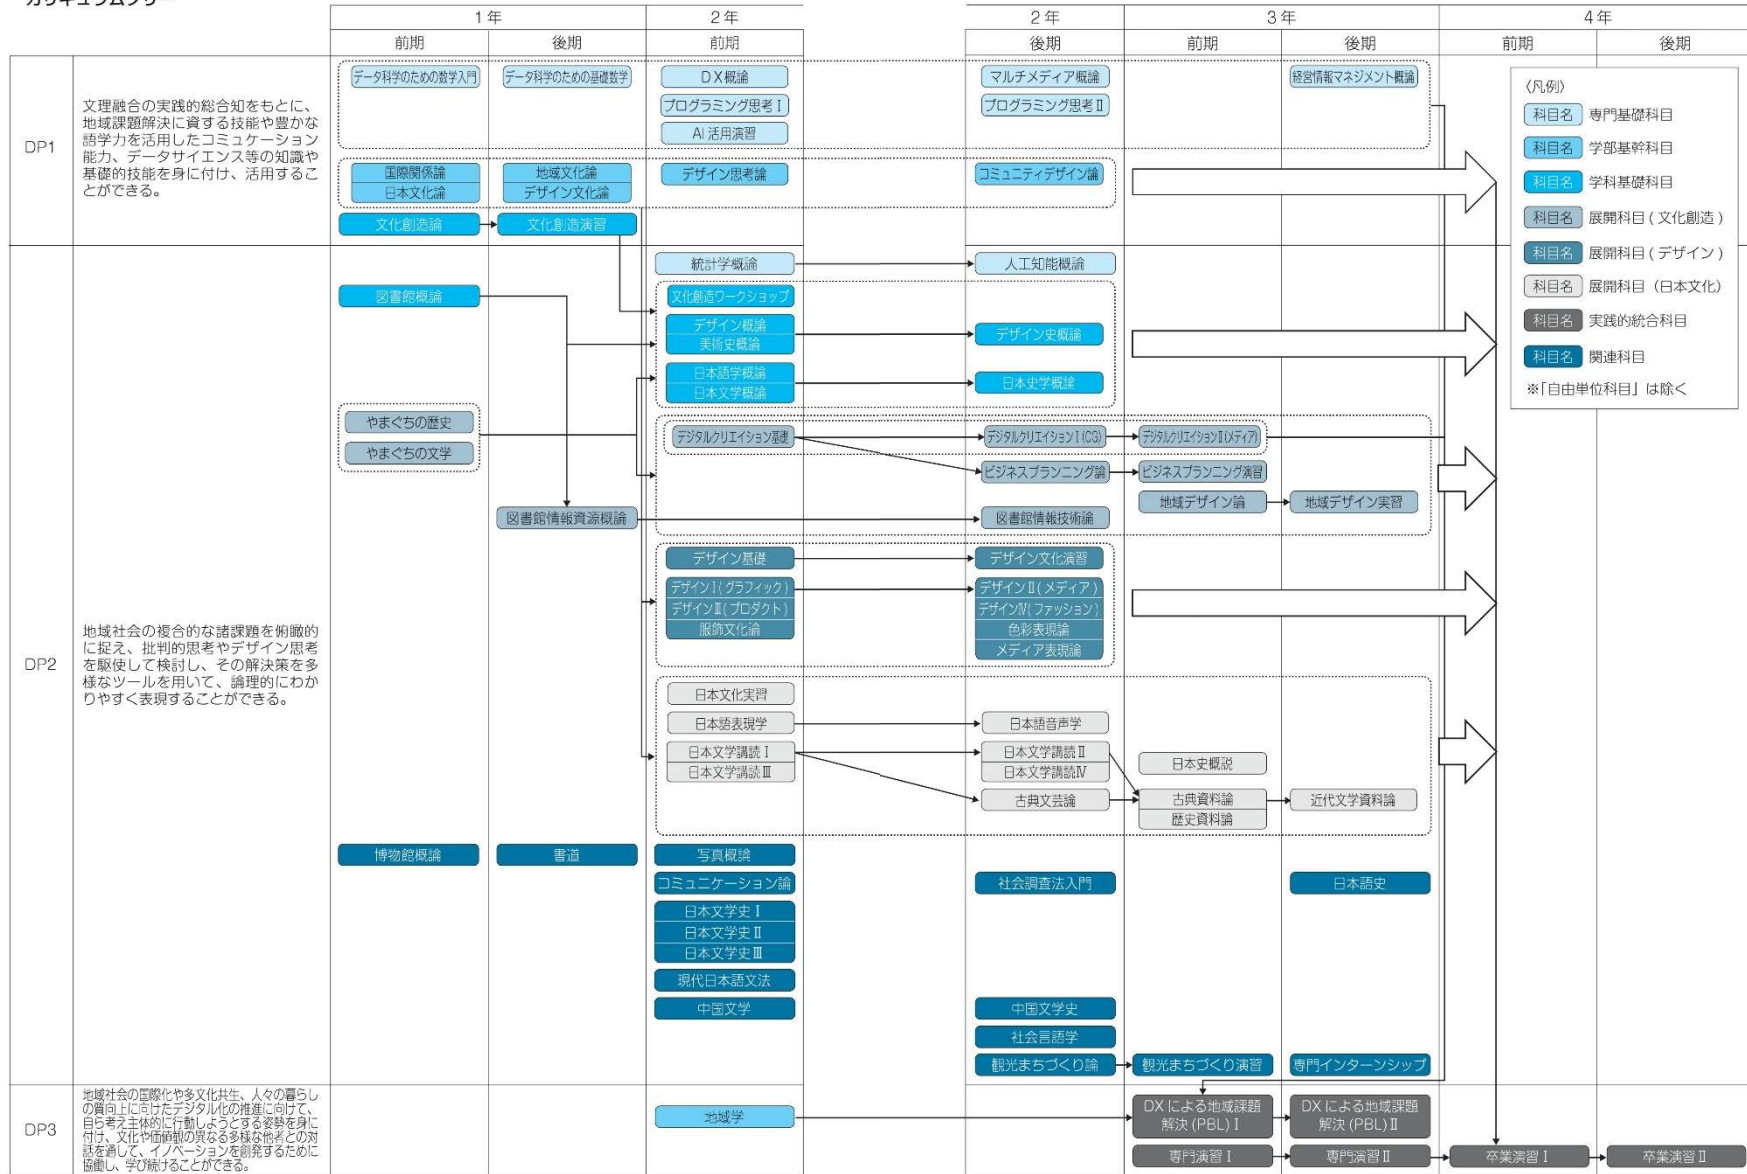

国際文化学科 2025 年度以降入学生

カリキュラムツリー

文化創造学科 2025 年度以降入学生

カリキュラムツリー

情報社会学科 2025 年度以降入学生

カリキュラムツリー

社会福祉学科 2025 年度以降入学生

カリキュラムツリー