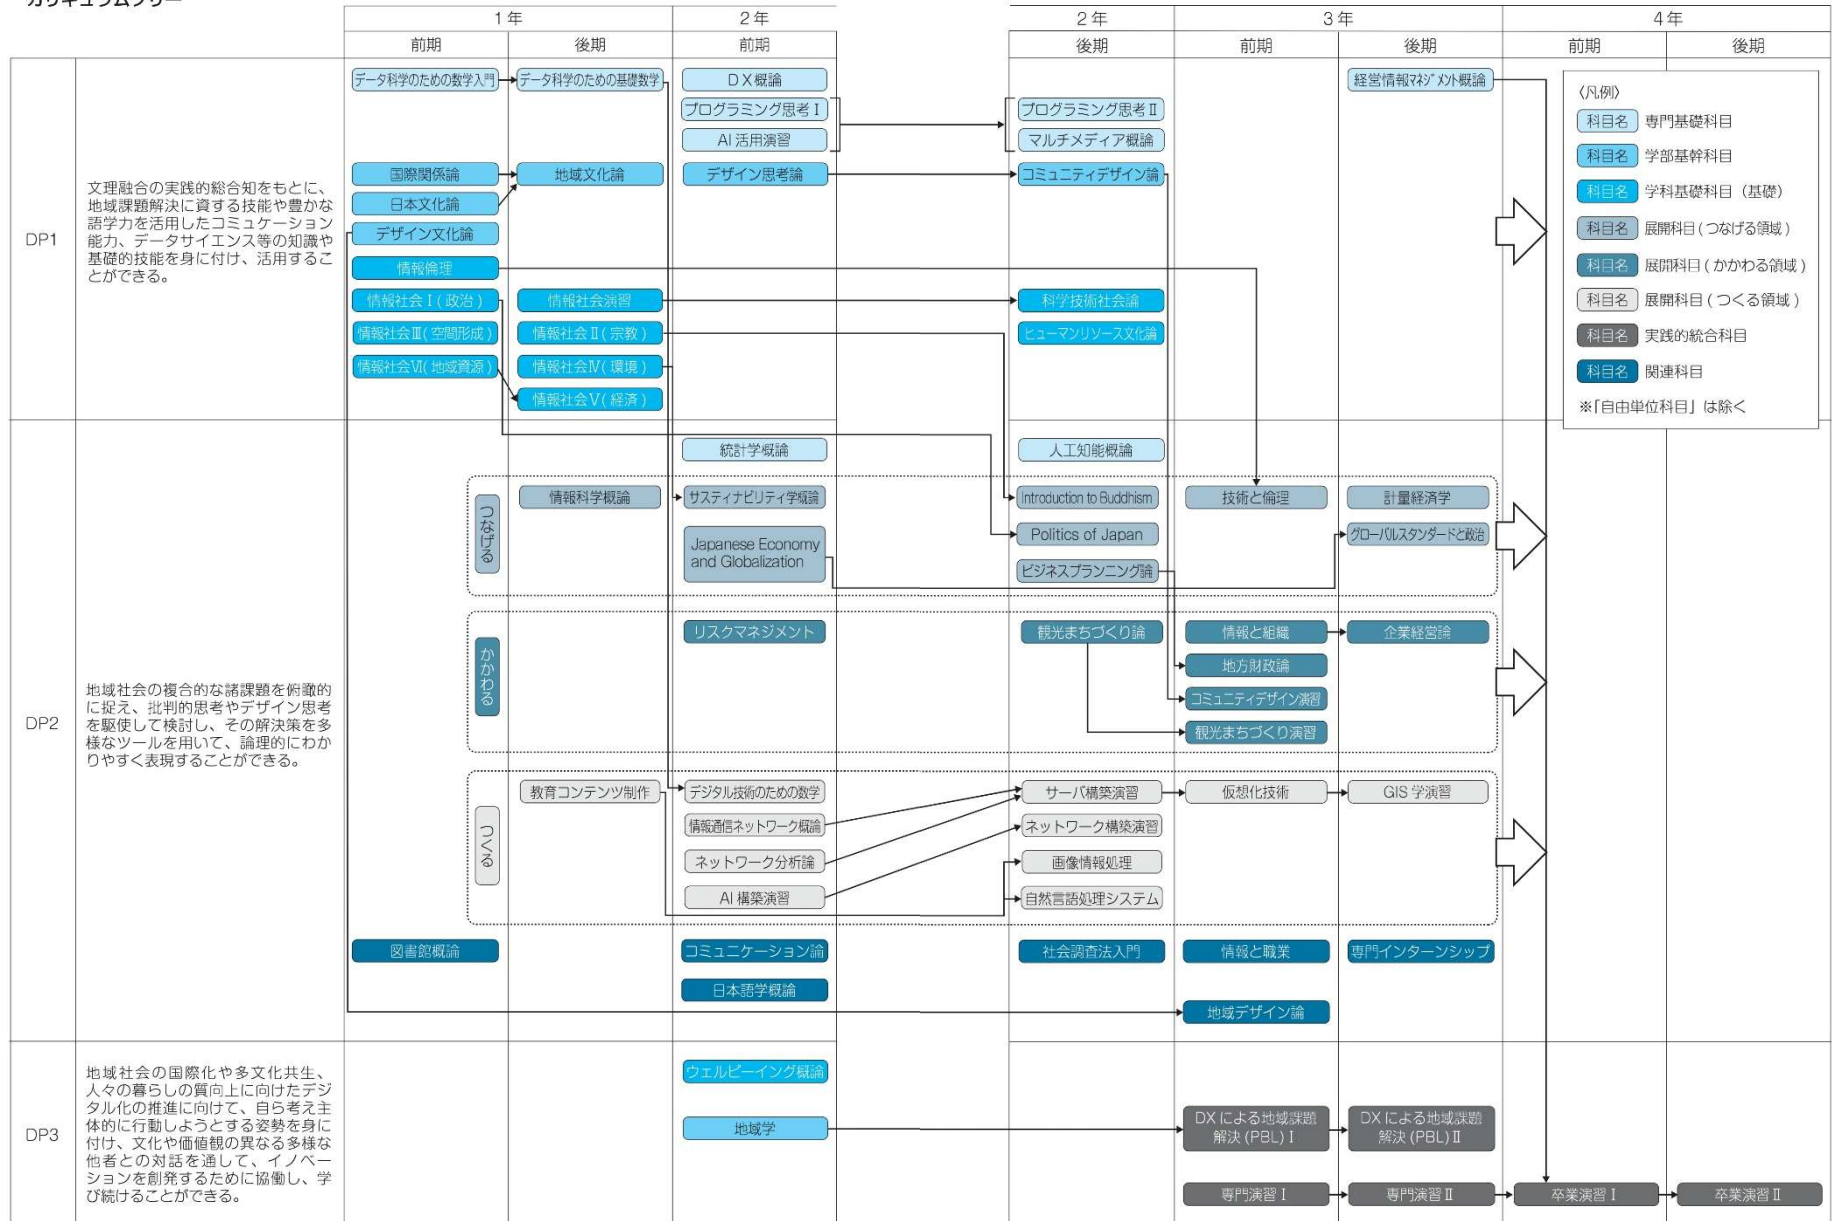

国際文化学科 2025 年度以降入学生

カリキュラムツリー

文化創造学科 2025 年度以降入学生

カリキュラムツリー

情報社会学科 2025 年度以降入学生

カリキュラムツリー

社会福祉学科 2025 年度以降入学生

カリキュラムツリー