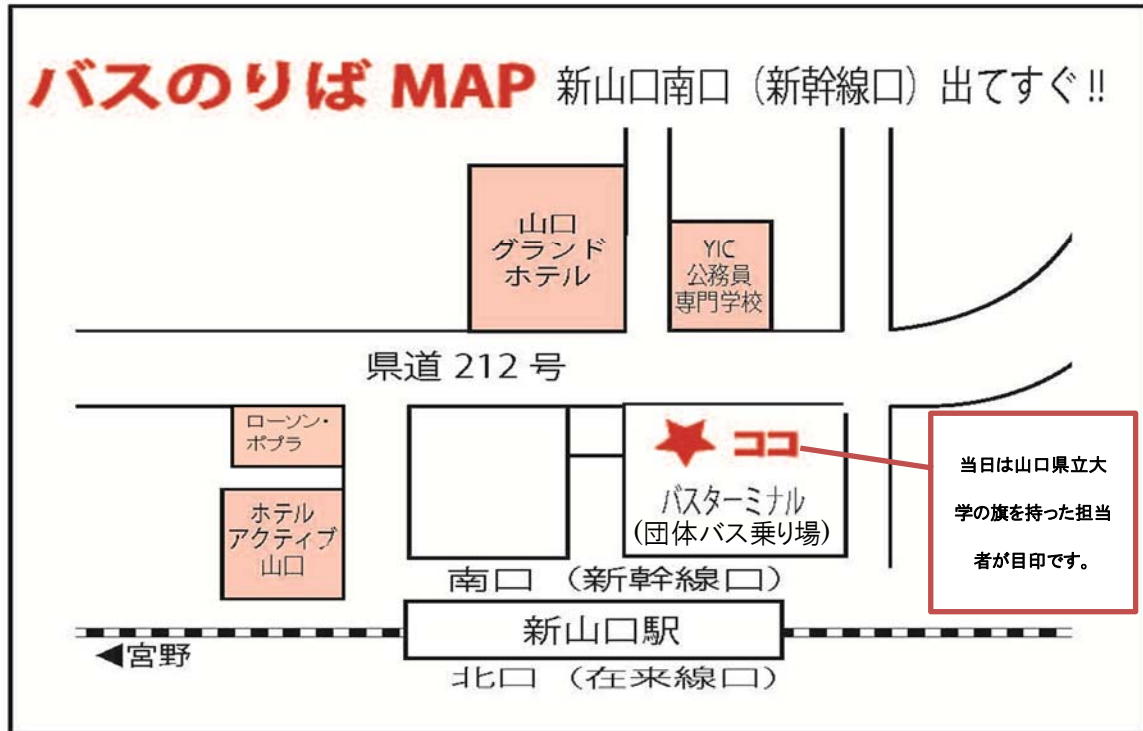

## 無料送迎バスのご案内

バスを利用される方は、下図「バスのりばMAP」の★へお集まりください。

〈JRを利用して新山口駅に来られる方は、“南口(新幹線口)”出口から駅構外へ出てください。〉

| 新山口→大学 |       | 大学→新山口 |       |
|--------|-------|--------|-------|
| 10:10  | 10:50 | 10:50  | 11:30 |
| 10:30  | 11:10 | 11:10  | 11:50 |
| 10:50  | 11:30 | 11:30  | 12:10 |
| 11:10  | 11:50 |        |       |
| 11:30  | 12:10 | 15:00  | 15:40 |
| 11:50  | 12:30 | 15:15  | 15:55 |
| 12:10  | 12:50 | 15:30  | 16:10 |
| 15:40  | 16:20 | 16:20  | 17:00 |
| 15:55  | 16:35 | 16:35  | 17:15 |
| 16:10  | 16:50 | 16:50  | 17:30 |