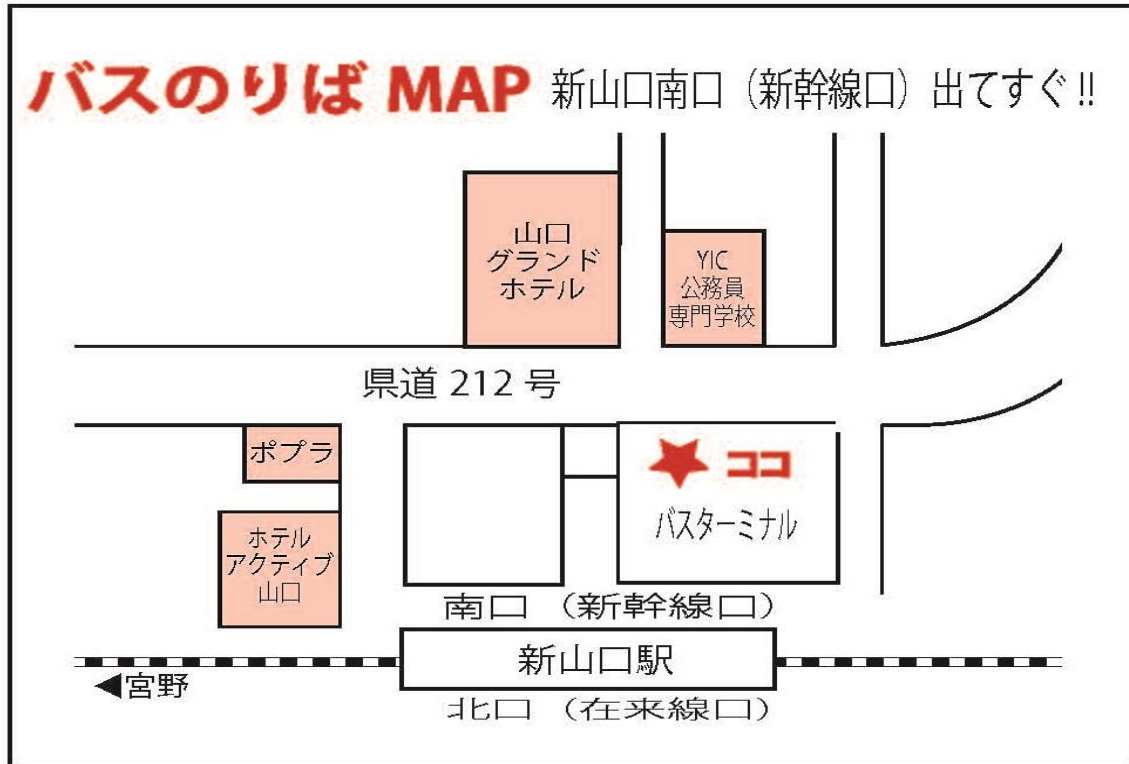

山口県立大学オープンキャンパス 2019

送迎バスのご案内

バスを利用される方は、下図「バスのりばMAP」の★へお集まりください。

〈JRを利用して新山口駅に来られる方は、“南口(新幹線口)”出口から駅構外へ出てください。〉

新山口→大学		大学→新山口	
11:45	12:25	15:00	15:40
11:55	12:35	15:15	15:55
12:05	12:45	15:30	16:10
12:15	12:55	16:20	17:00
13:05	13:45	16:35	17:15
13:20	14:00	16:50	17:30
13:35	14:15		