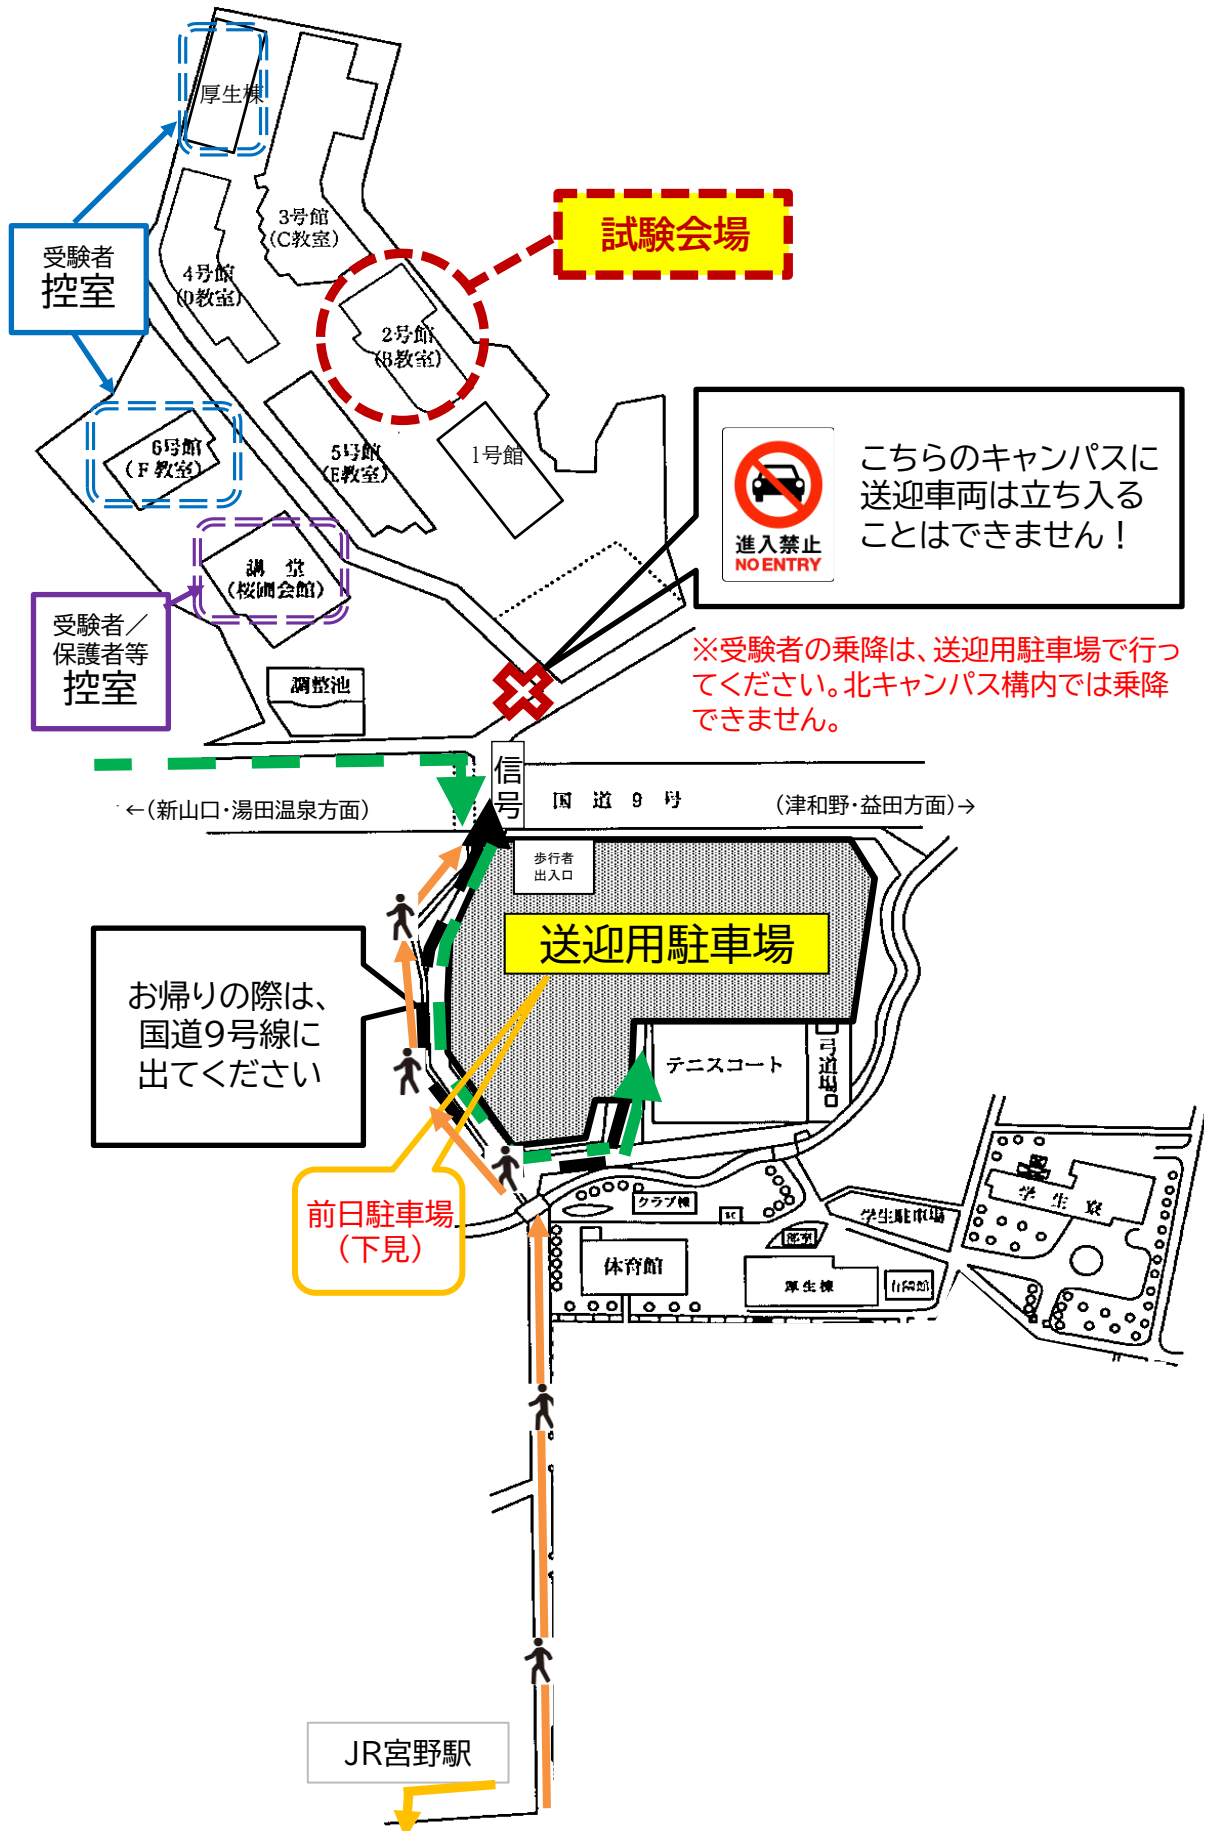

令和7年度大学入学共通テスト(1/18~1/19)

送迎用駐車場・控室案内図

控室MAP