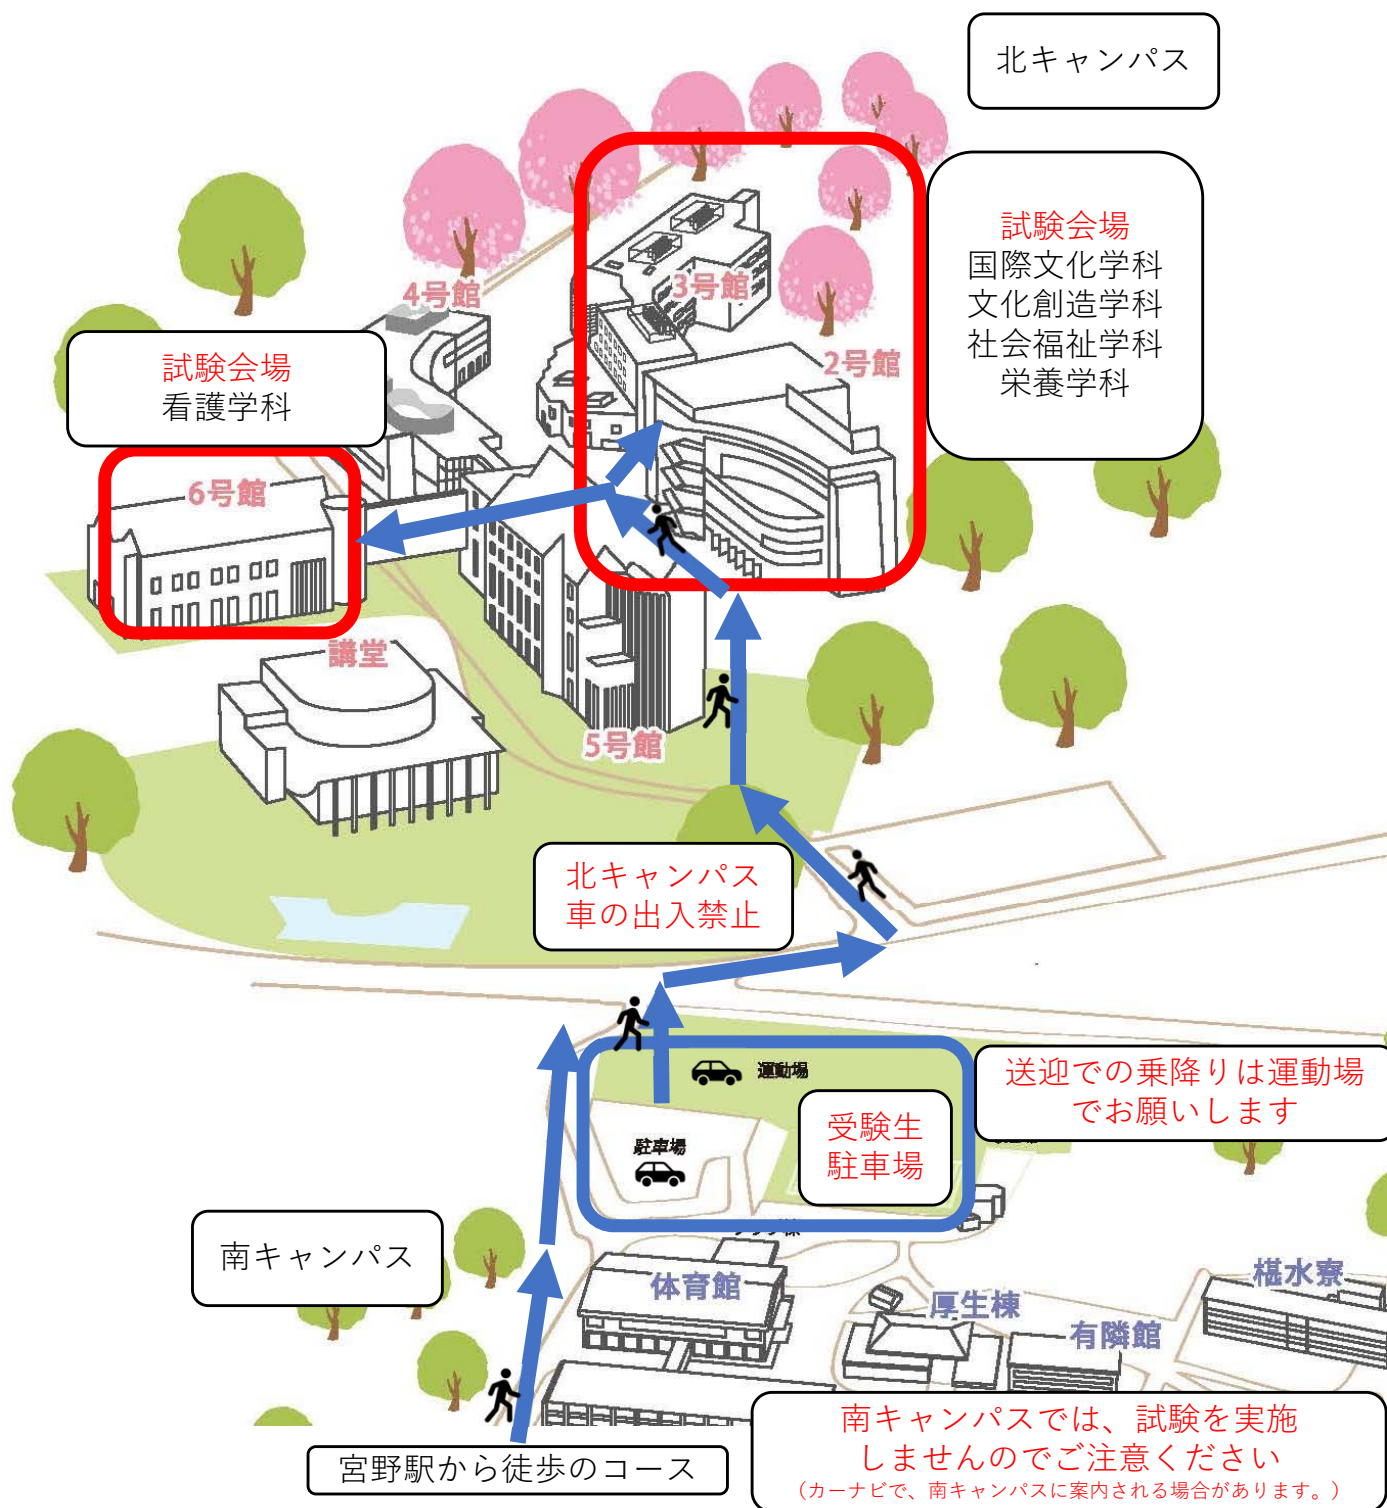

山口県立大学 学校推薦型選抜
(県内高校卒・地域貢献人材発掘卒)
キャンパスマップ

※コロナウイルス感染防止のため、保護者控室のご用意はありませんので、ご注意ください。
※マスクを必ず着用してください。昼食は各自準備のうえ、自席での食事をお願いします。