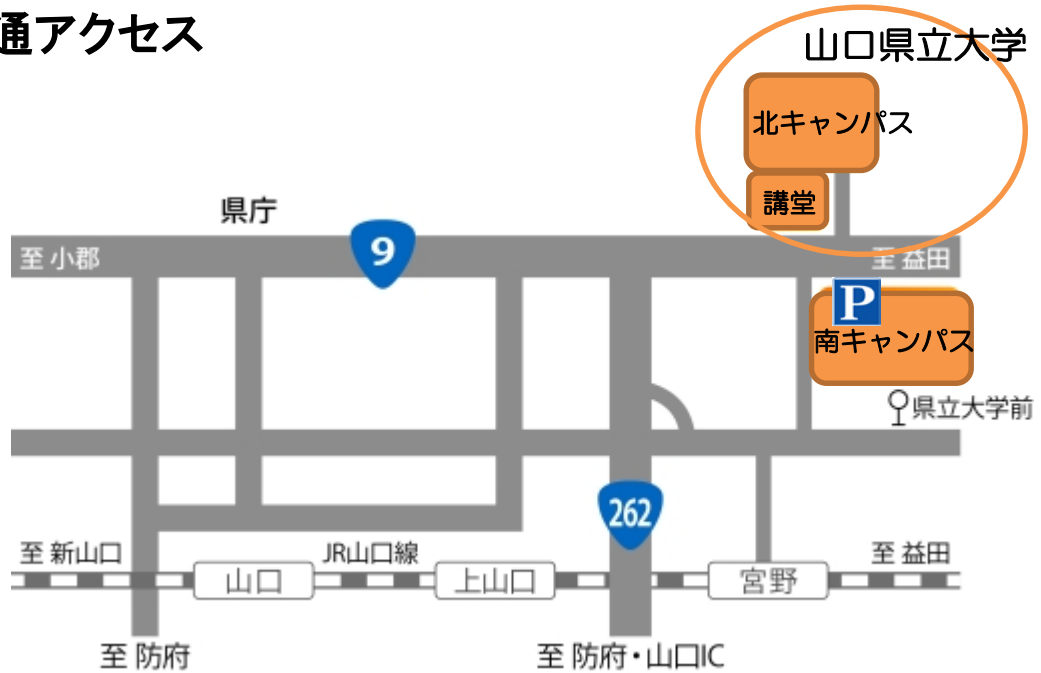

# 交通アクセス

## 鉄道をご利用の場合

益田方面から  
九州・  
関西方面から

## 車をご利用の場合

山口IC

山 口 県 立 大 学  
北キャンパス