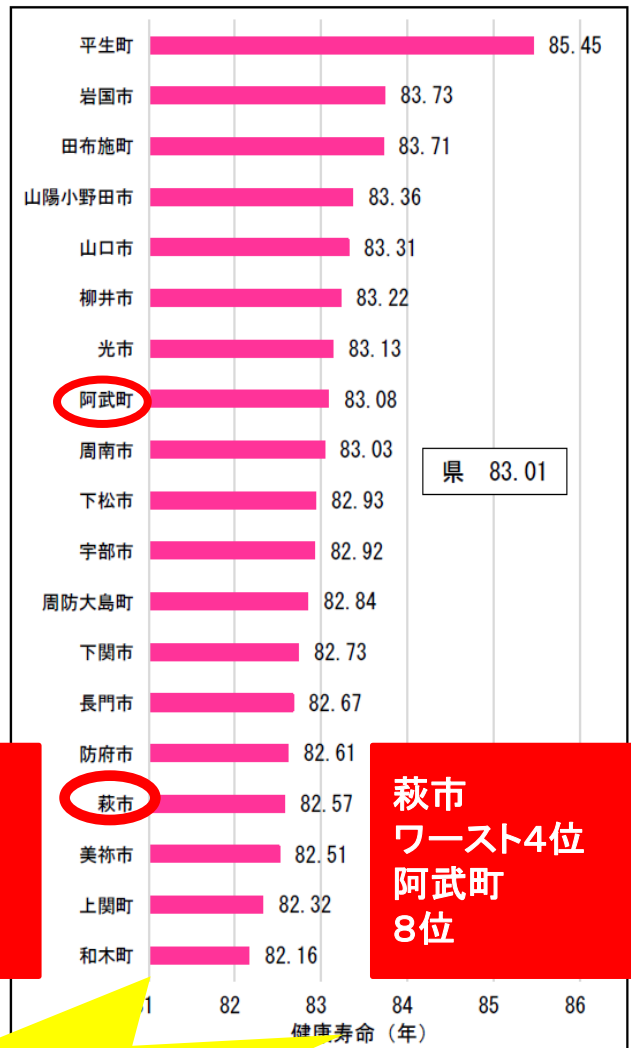

# 萩市と阿武町は健康寿命

が

特に男性!!

## 山口県内で短い!!!

って、知ってました?

※介護など人の手助けを必要とせずに日常生活が過ごせる期間

### 山口県市町別健康寿命ランキング

【男性】

【女性】

萩市  
ワースト1位  
阿武町  
ワースト7位

萩市  
ワースト4位  
阿武町  
8位