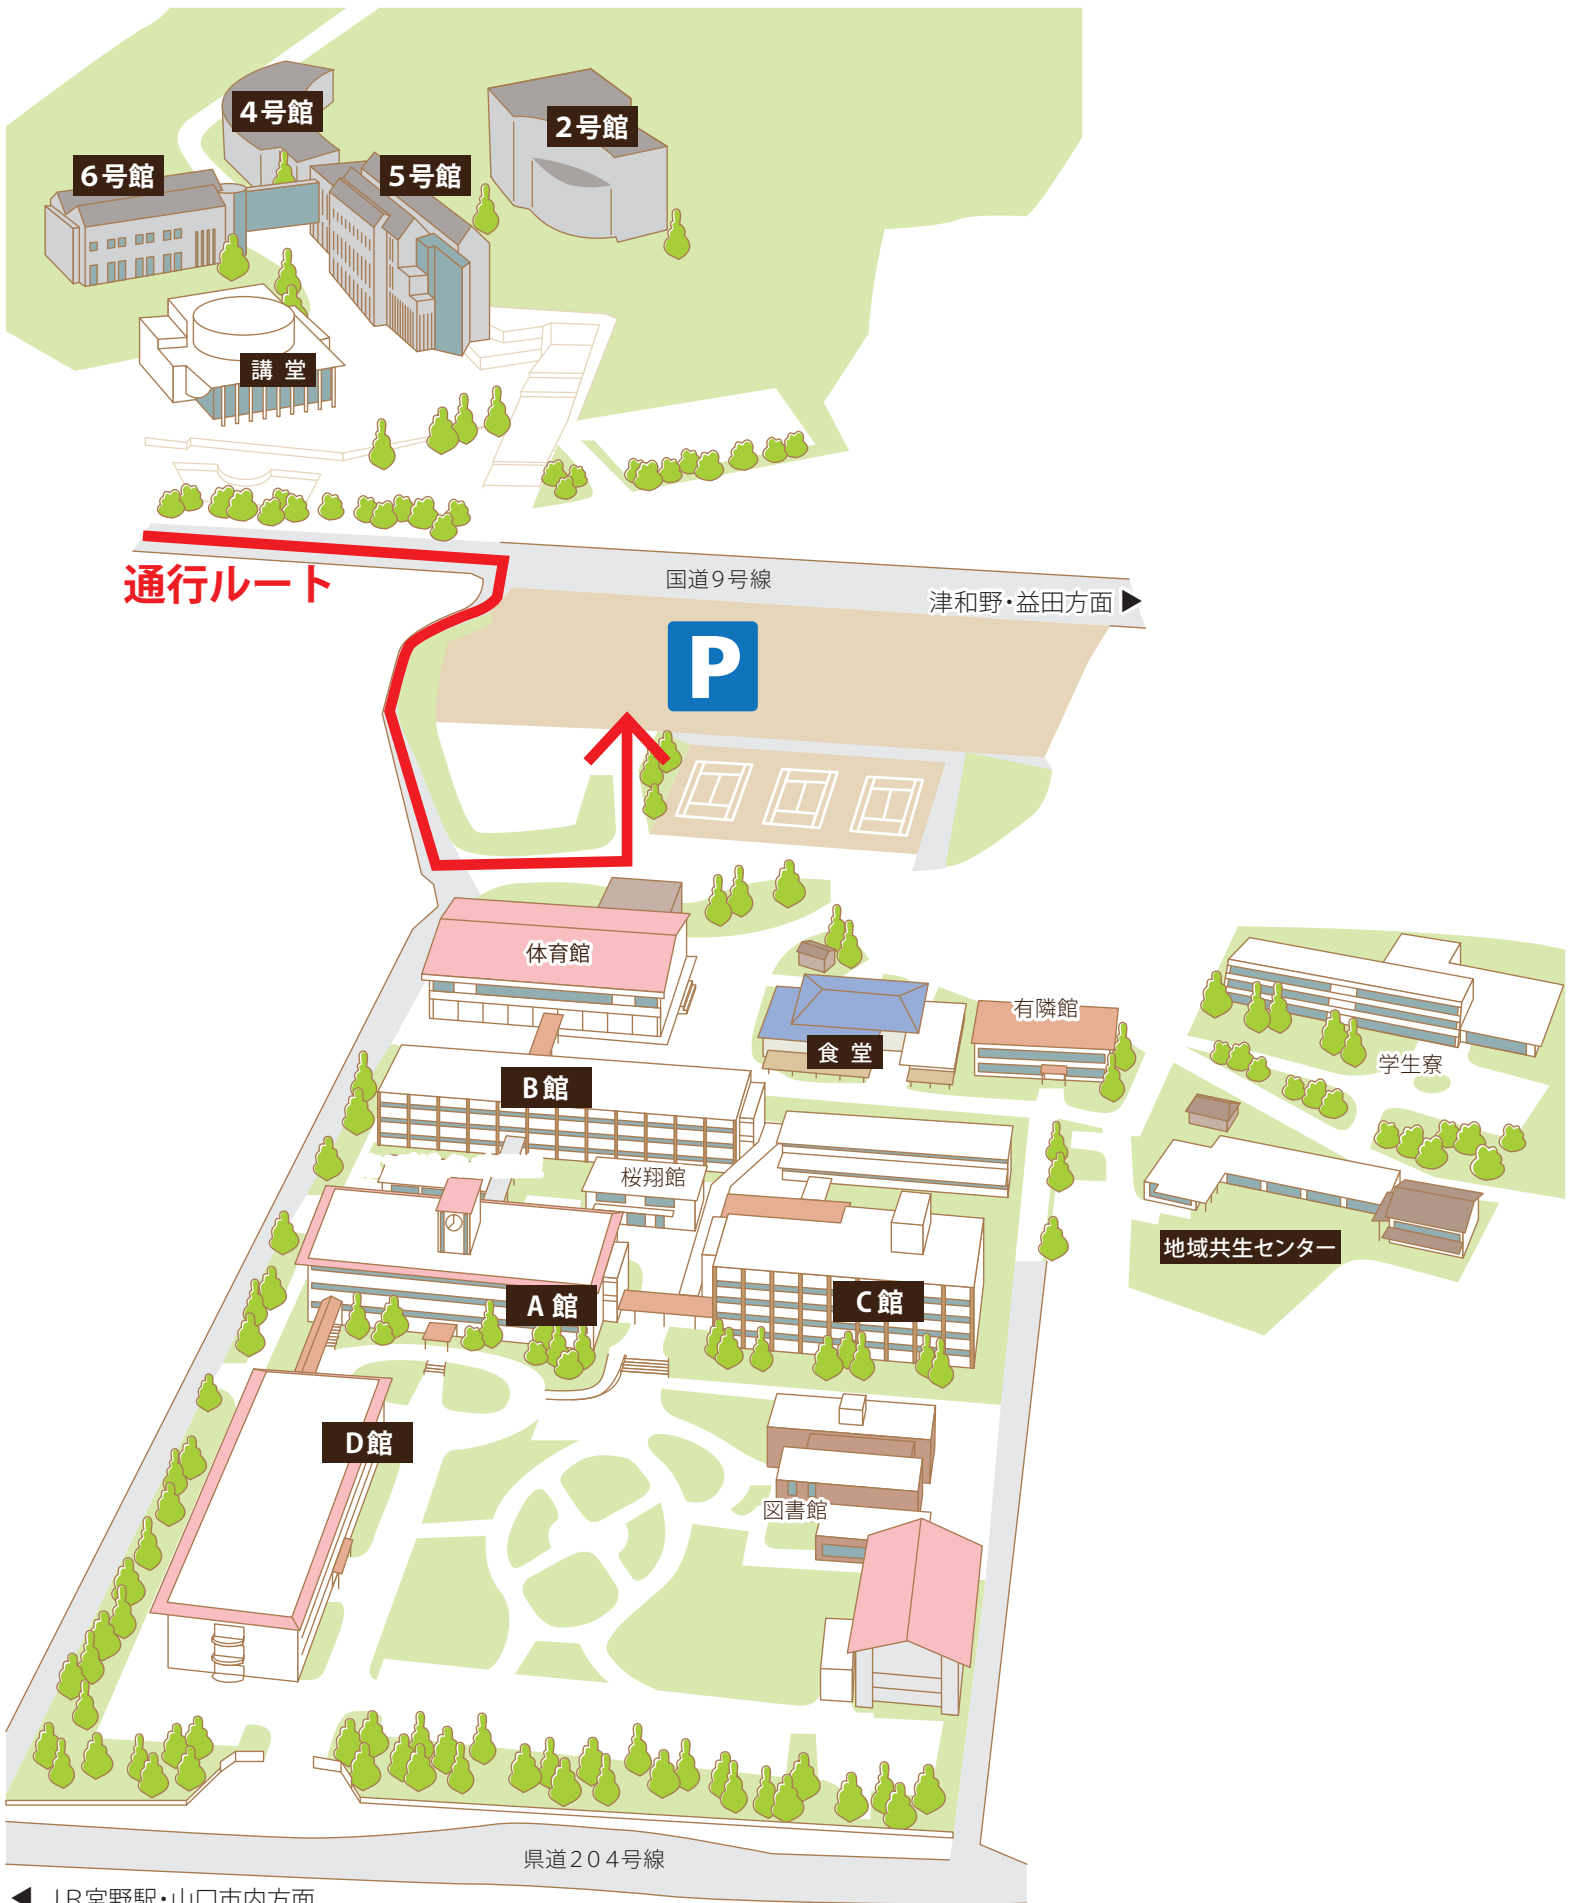

# 卒業式当日の駐車場案内

通行ルート

国道9号線

津和野・益田方面

P

体育館

B館

桜翔館

A館

D館

食堂

有隣館

図書館

学生寮

地域共生センター

県道204号線

◀ JR宮野駅・山口市内方面