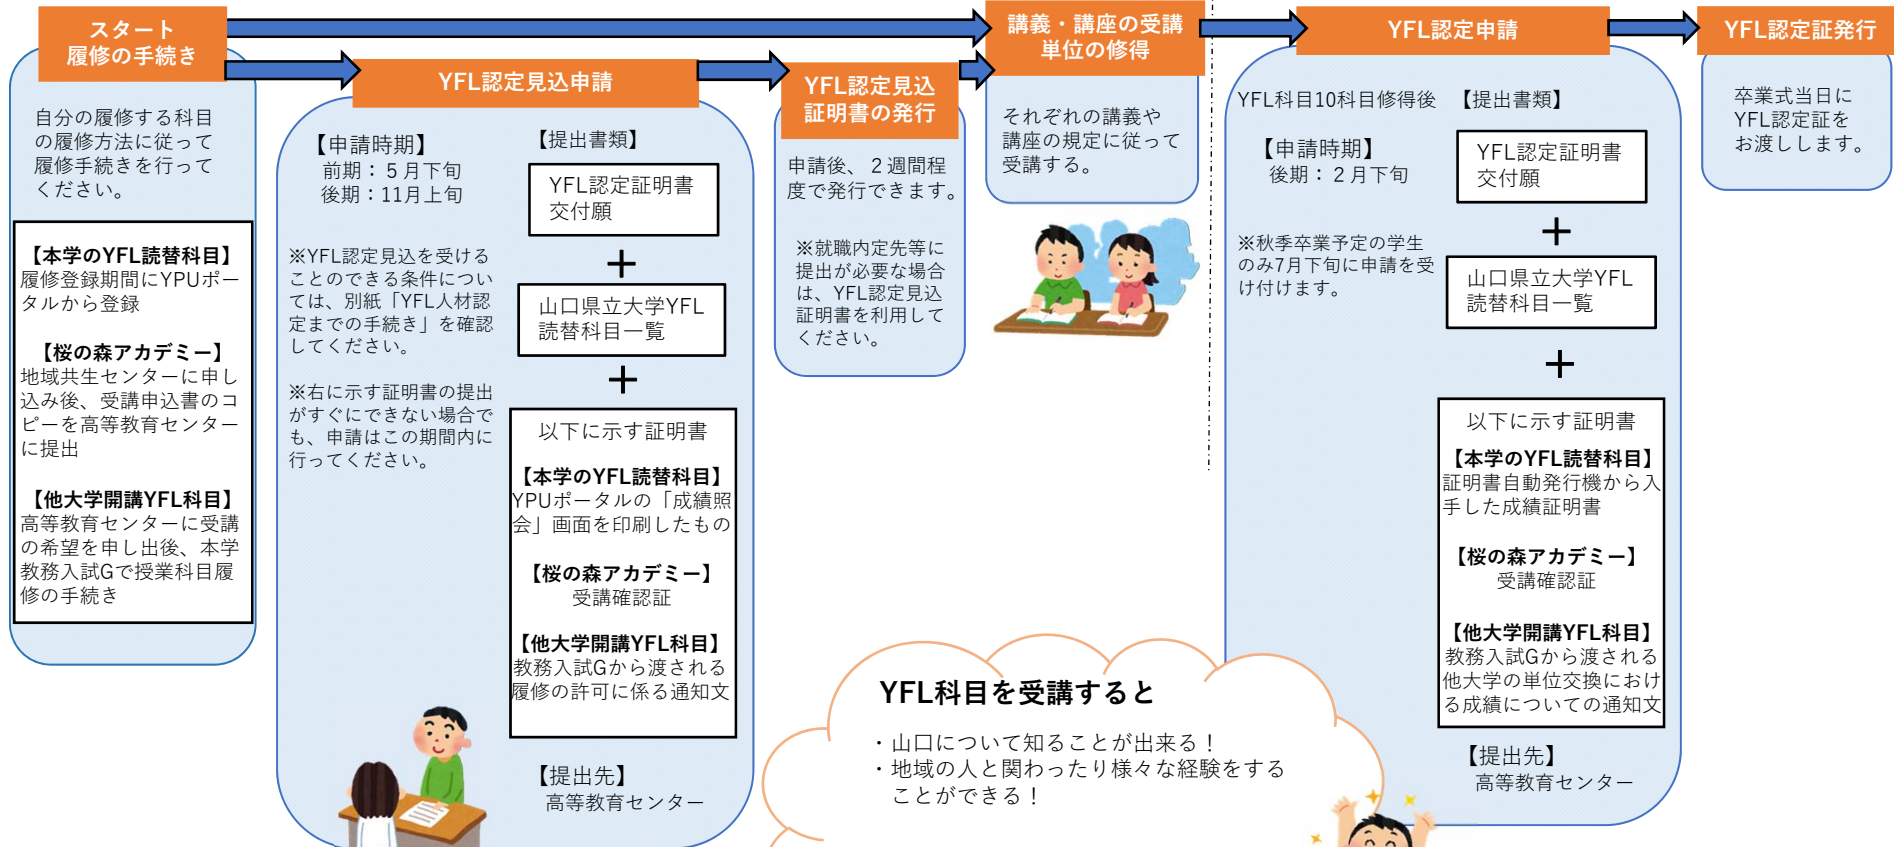

YFL人材認定までの流れ

YFL (Yamaguchi Frontier Leader : やまぐち未来創生リーダー) 人材の認定を受けるためには、以下に示す手続きを行ってください。
 証明書は、就活等で利用できる【YFL認定見込証明書】と、卒業時に一回だけ発行される【YFL認定証】があります。

2018.10.01発行
 高等教育センター

YFL認定見込申請

対象：全学生(希望者)

※YFL認定見込申請の手順を踏まなくてもYFL認定の申請をすることができます。

YFL認定申請

対象：原則、卒業予定者のみ

※3年次までの学生で全てのYFL科目の単位が修得できた学生を含みます。3年次までの学生の申請時期等については、YFL認定見込に準じます。

YFL科目を受講すると

- ・山口について知ることが出来る！
- ・地域の人と関わったり様々な経験をすることができる！

YFL認定・認定見込を受けると

- ・山口について詳しいことが証明できる！
- ・県内就職活動でアピールできる！