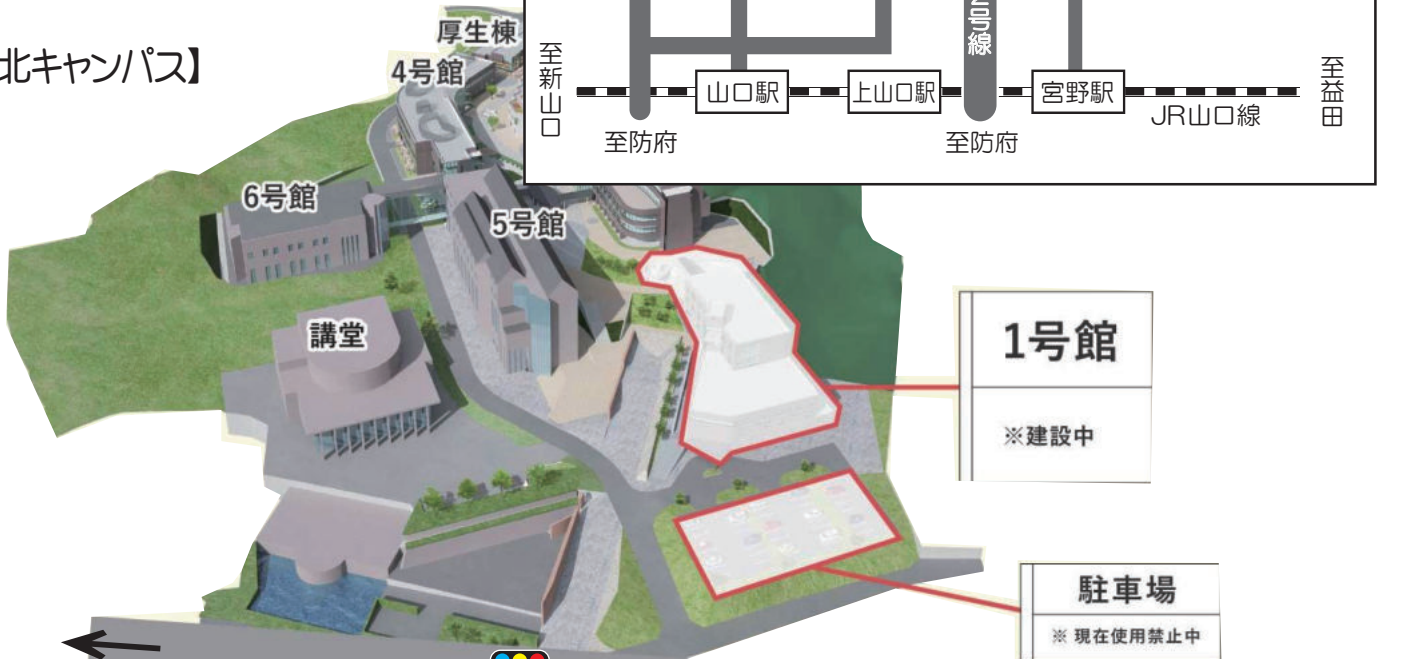

地域共生センター案内図

〒753-8502 山口市桜畠 3 丁目 2-1

【北キャンパス】

山口市街地方面

国道9号

津和野方面

【南キャンパス】

地域共生センター

tel (083) 928-5622

・  桜の森アカデミー
Sakura no mori Academy

・  Yucca

JR 宮野駅

(正門まで約 300m)

県道204号

バス停「県立大学前」