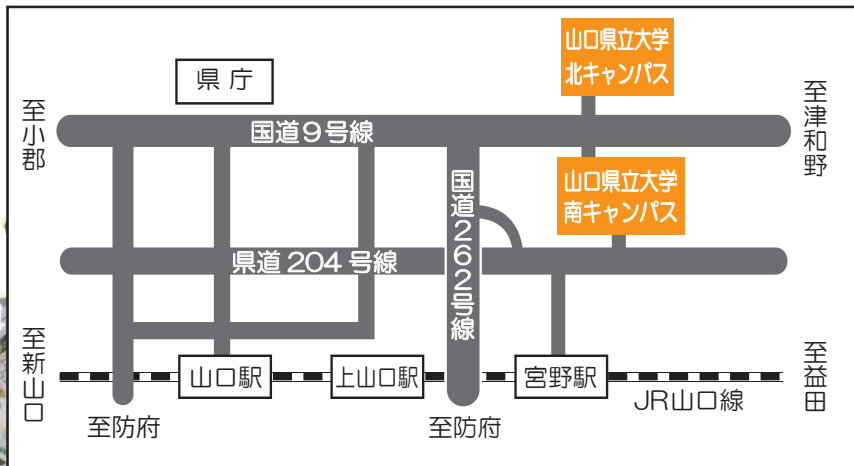

地域共生センター案内図

〒753-8502 山口市桜畠 3 丁目 2-1

【北キャンパス】

山口市街地方面

国道9号

津和野方面

【南キャンパス】

地域共生センター

tel (083) 928-5622

・  桜の森アカデミー
Sakura no mori Academy

・  Yucca

JR 宮野駅

(正門まで約 300m)

県道204号

バス停「県立大学前」