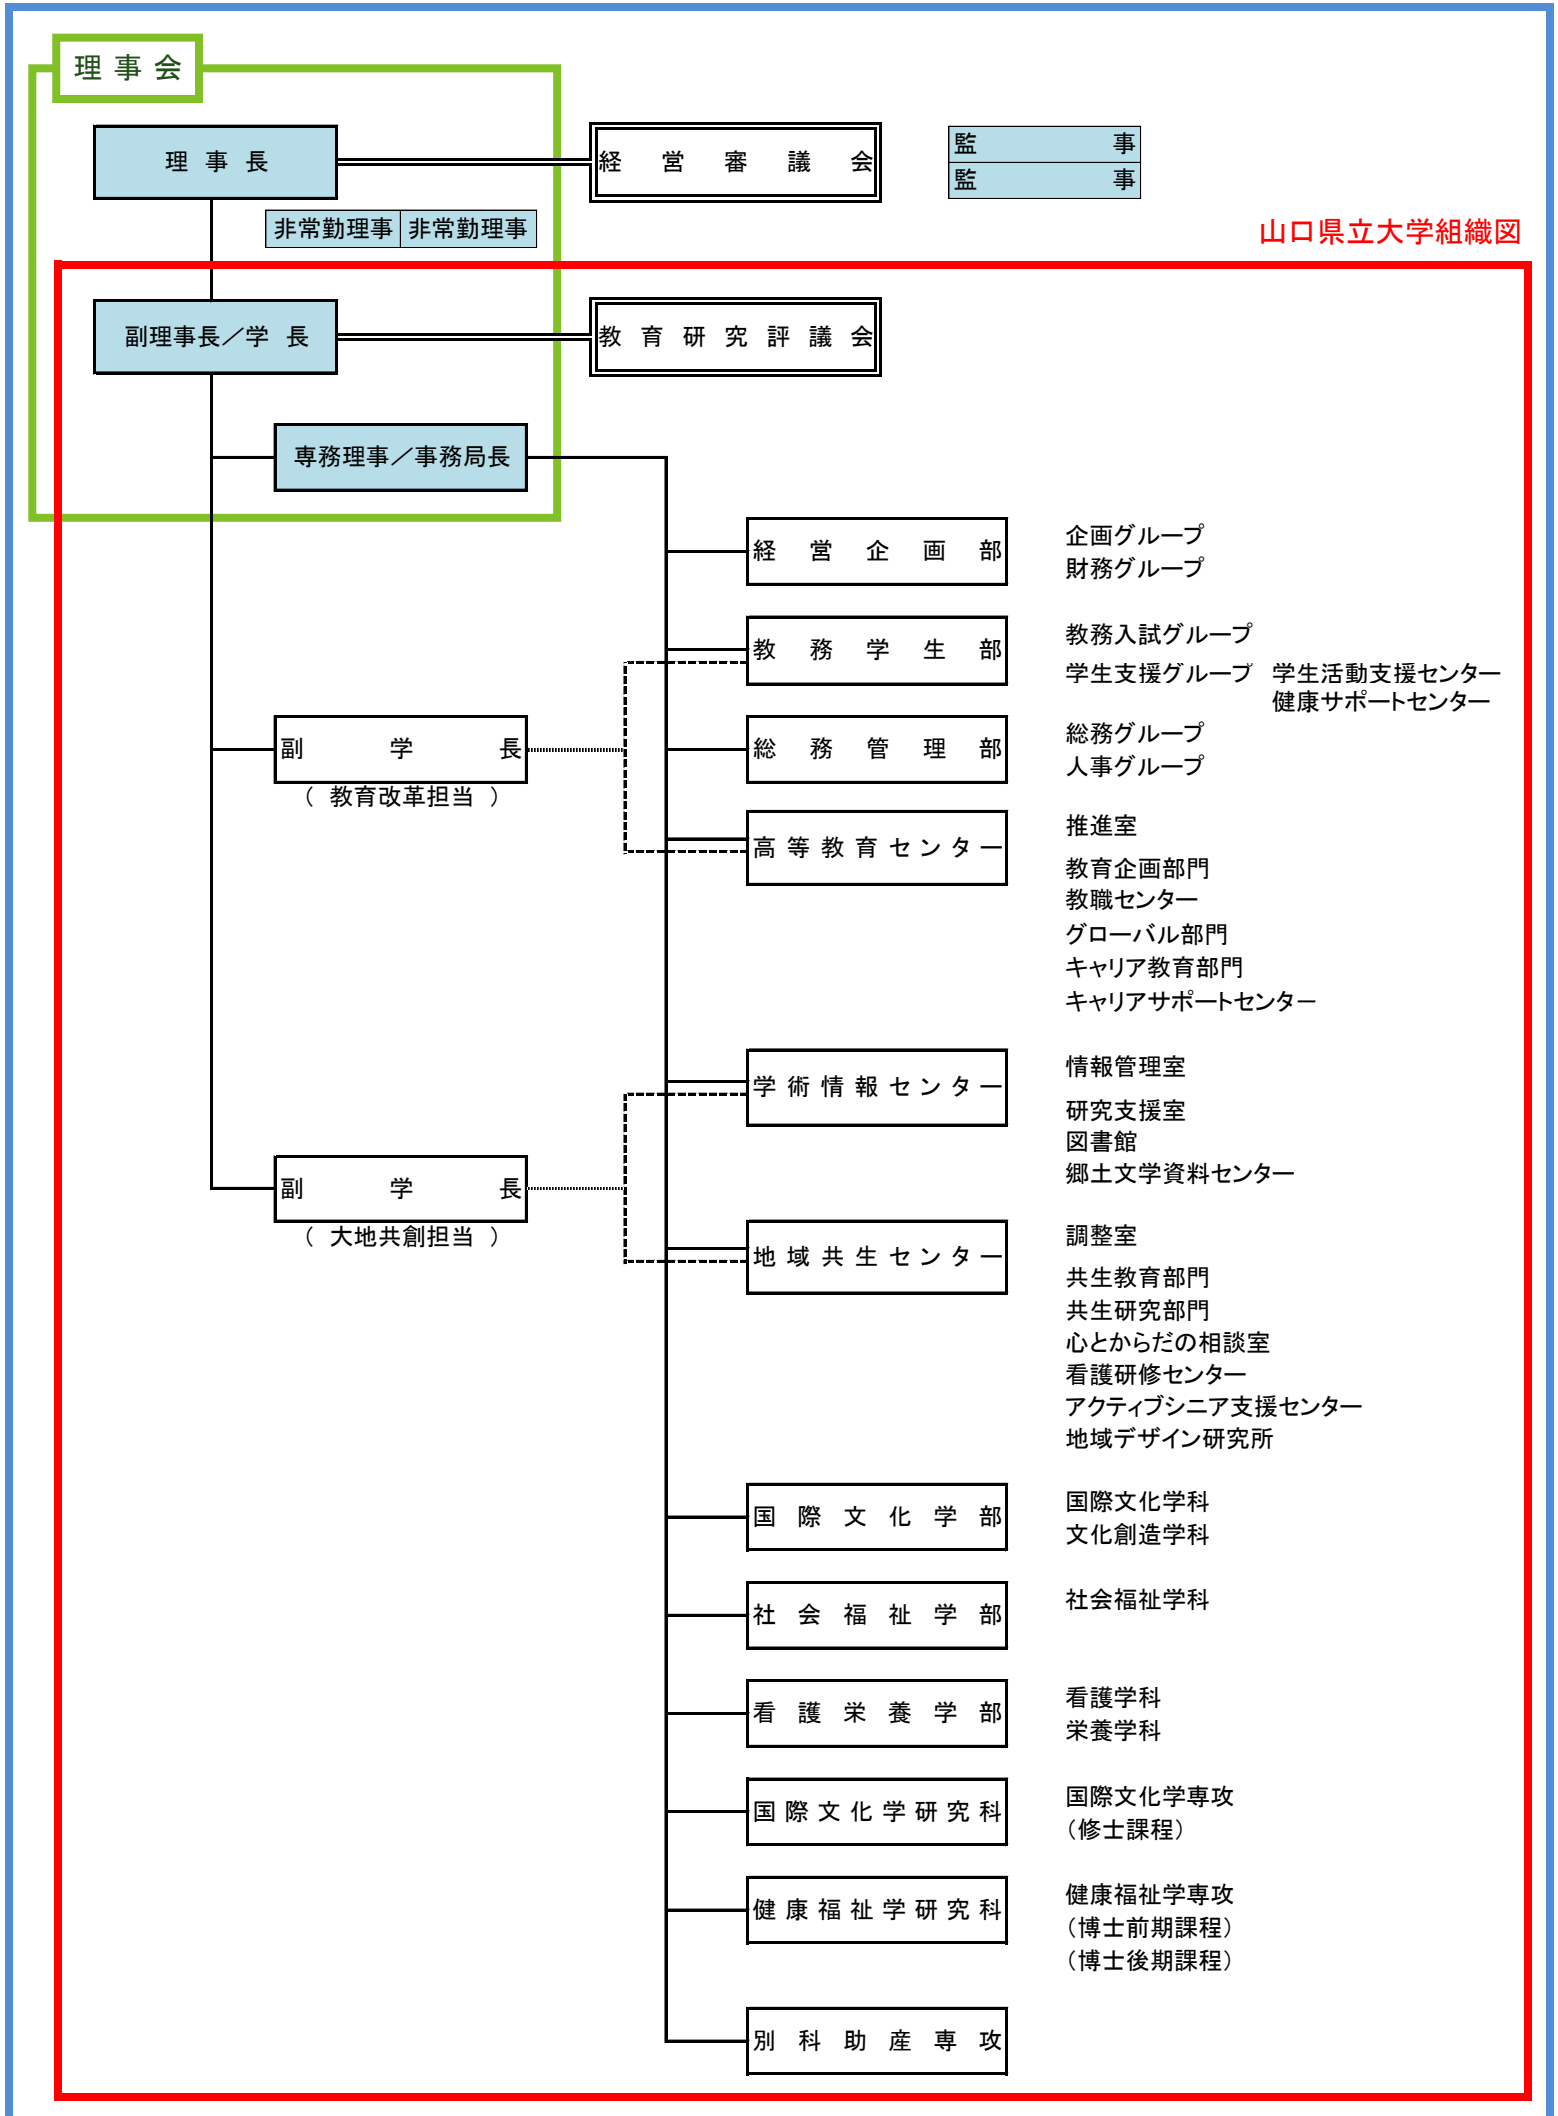

組織図

山口県立大学組織図

法人役員