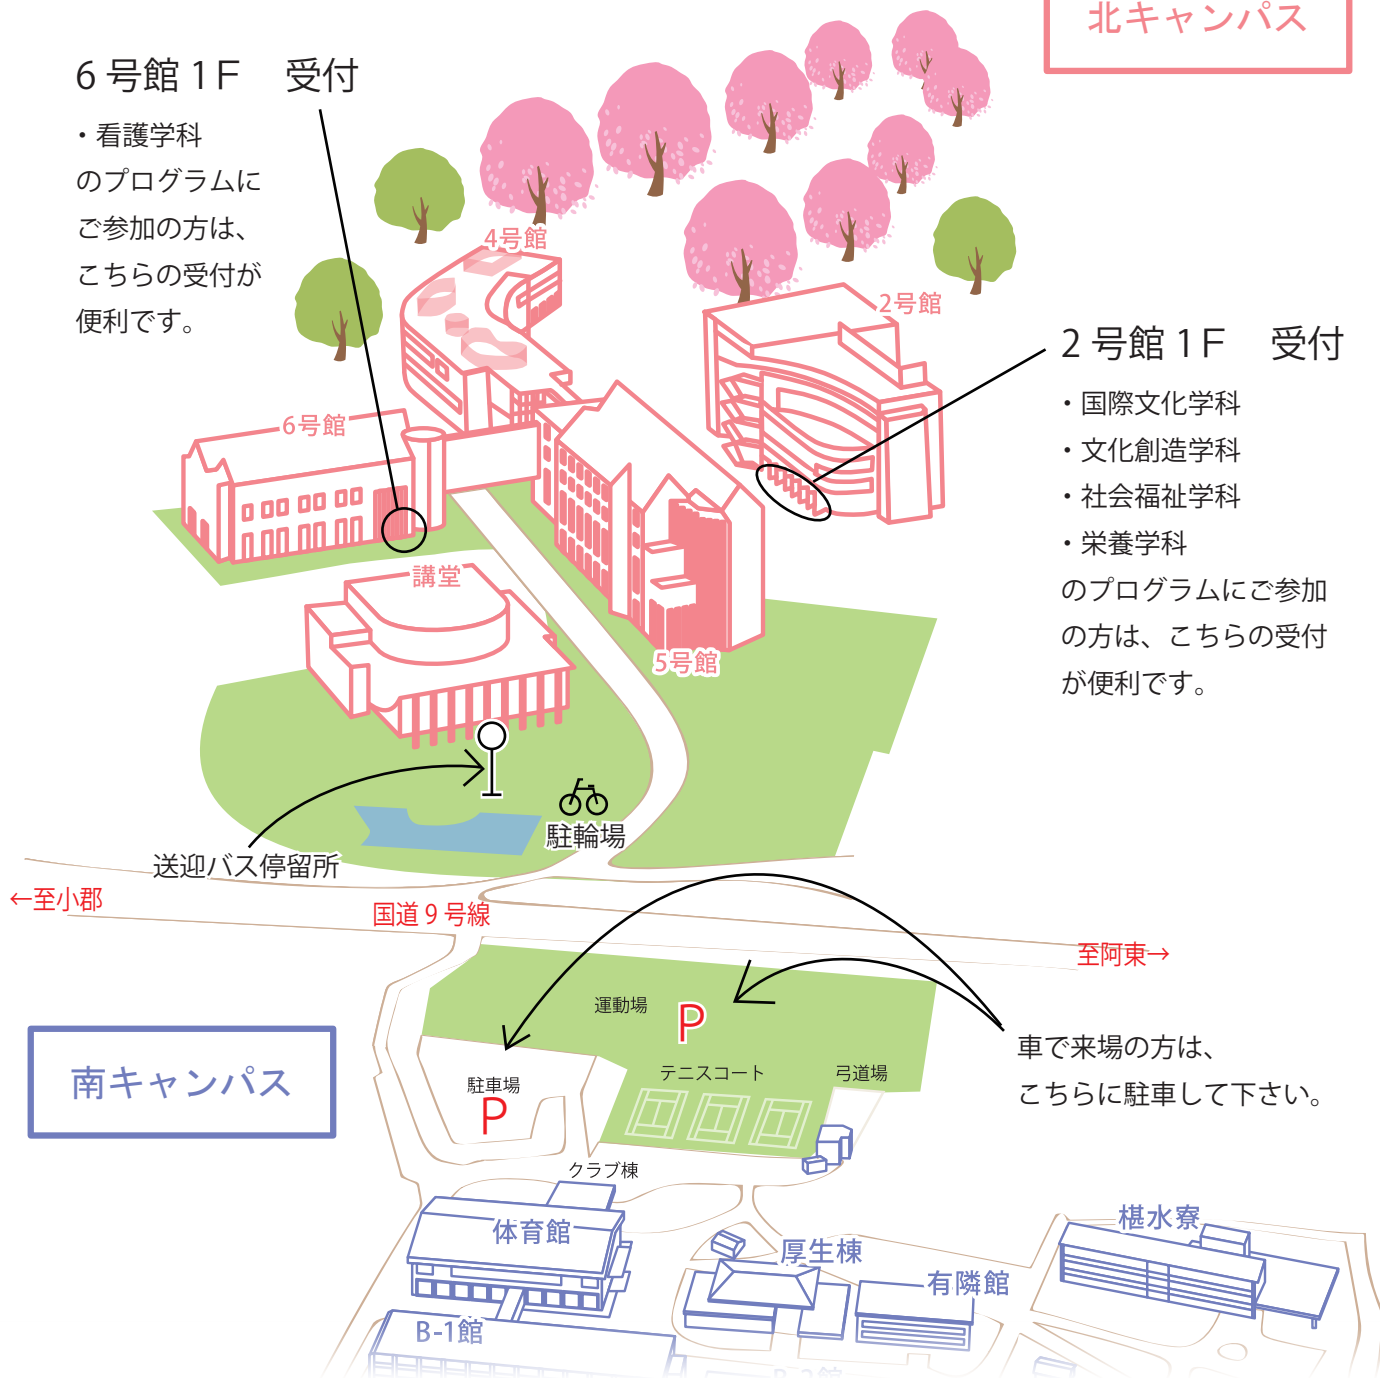

山口県立大学 キャンパスマップ

北キャンパス

6号館 1F 受付

・看護学科
のプログラムに
ご参加の方は、
こちらの受付が
便利です。

2号館 1F 受付

・国際文化学科
・文化創造学科
・社会福祉学科
・栄養学科
のプログラムにご参加
の方は、こちらの受付
が便利です。

送迎バス停留所

駐輪場

←至小郡

国道9号線

至阿東→

南キャンパス

車で来場の方は、
こちらに駐車して下さい。

運動場

テニスコート

弓道場

駐車場

クラブ棟

体育館

B-1館

厚生棟

有隣館

榎水寮