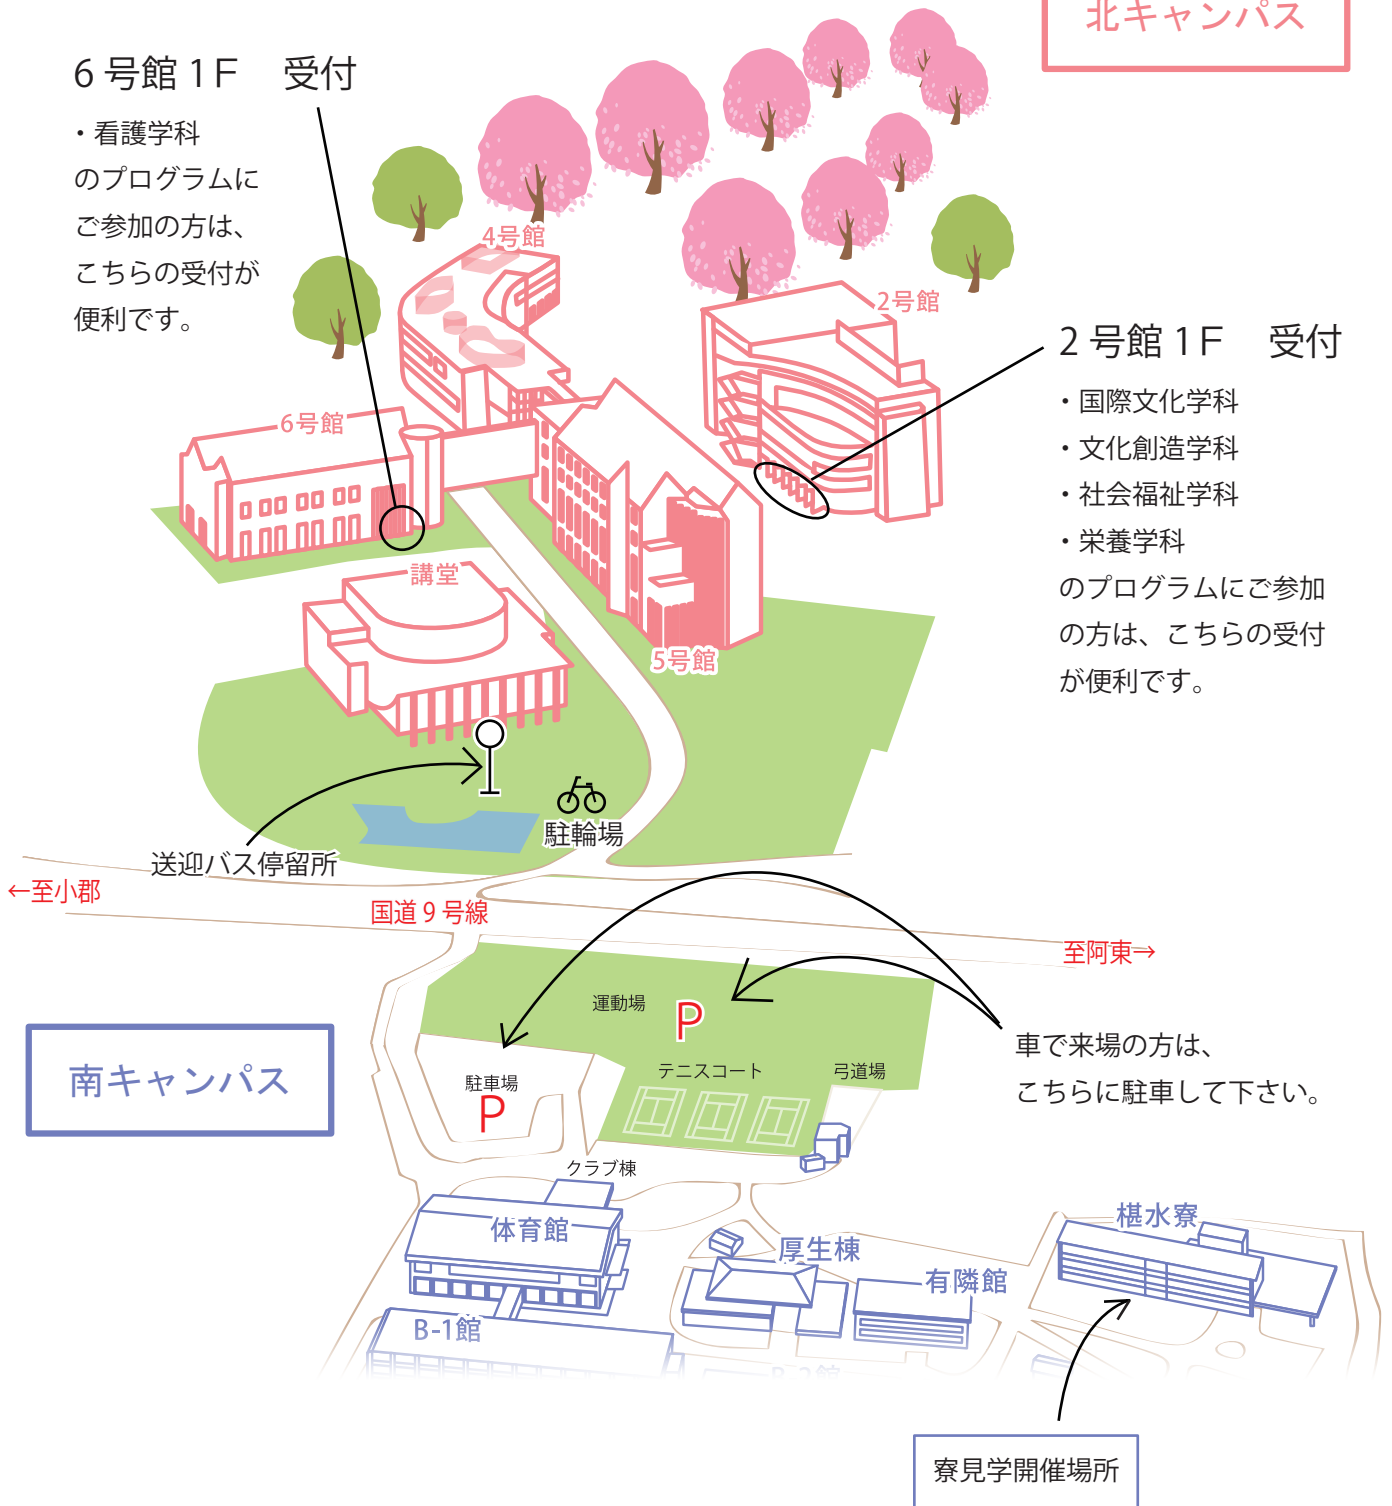

山口県立大学 キャンパスマップ

北キャンパス

6号館 1F 受付

・看護学科
のプログラムに
ご参加の方は、
こちらの受付が
便利です。

2号館 1F 受付

・国際文化学科
・文化創造学科
・社会福祉学科
・栄養学科
のプログラムにご参加
の方は、こちらの受付
が便利です。

←至小郡

国道9号線

至阿東→

南キャンパス

車で来場の方は、
こちらに駐車して下さい。

寮見学開催場所