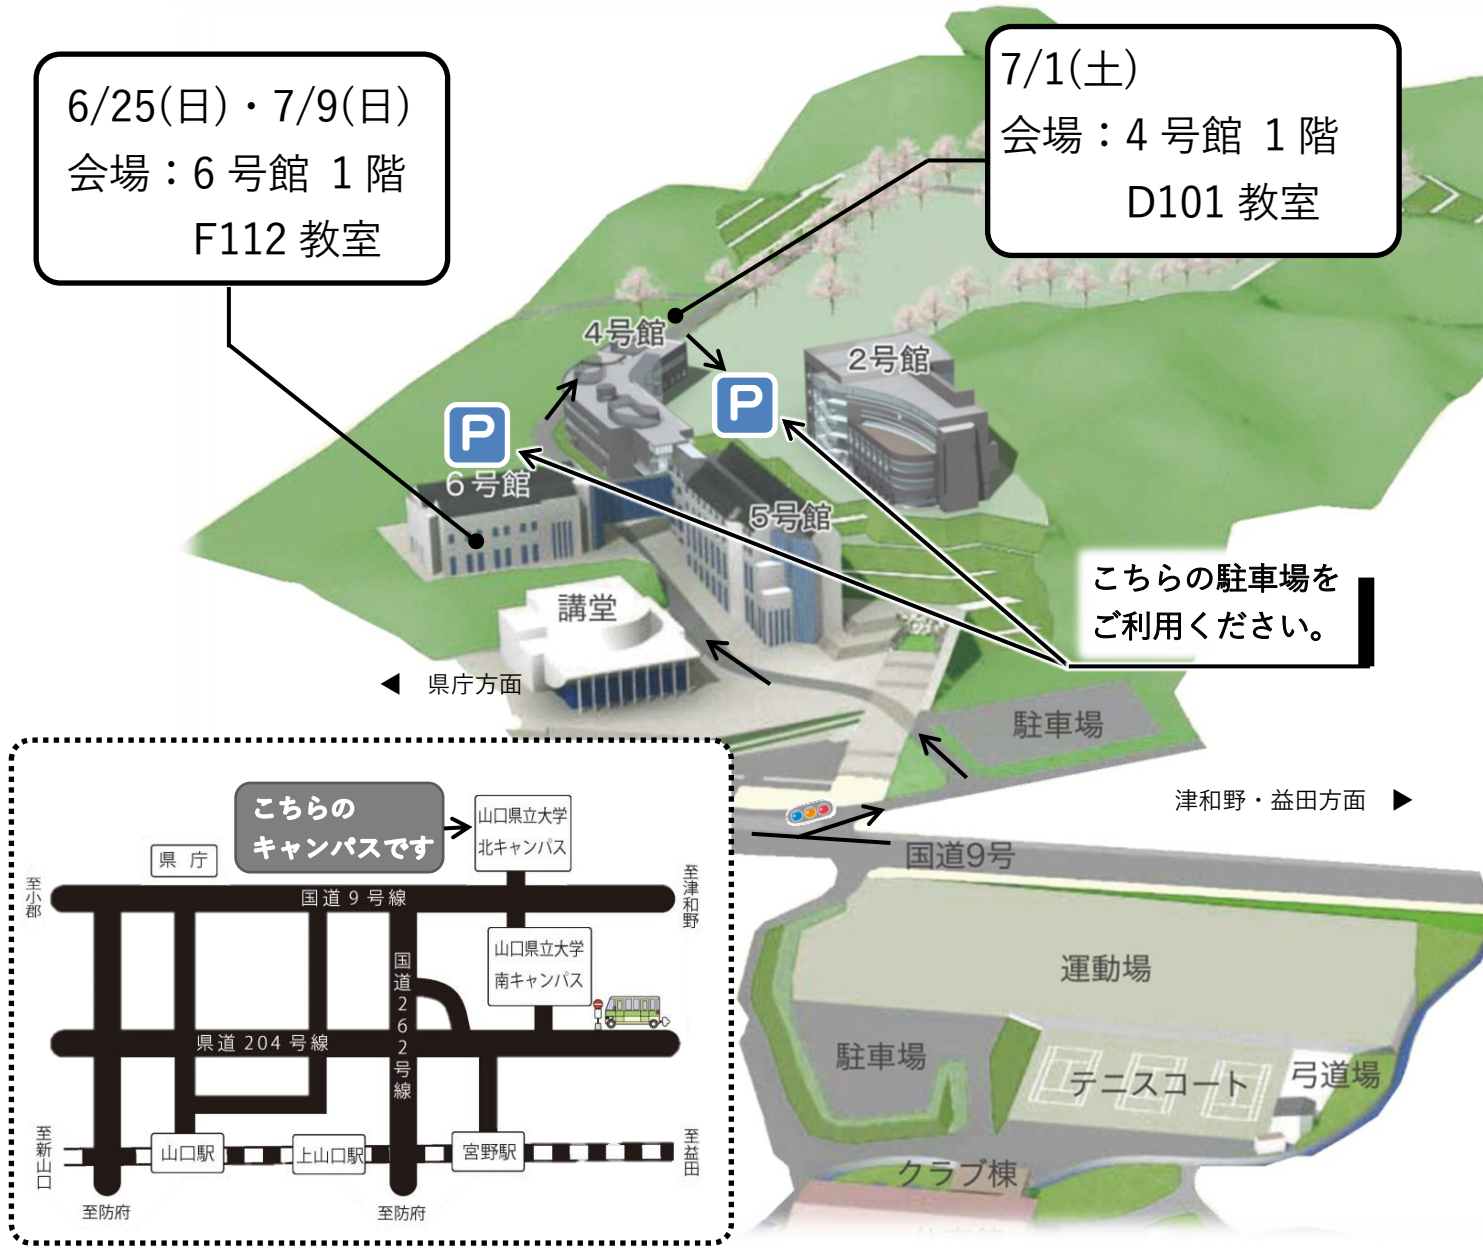

◆会場案内図

◆受講申込書

平成29年度前期公開授業「環境理論特別講義Ⅰ」を受講します。

お名前(ふりがな)	
ご住所	
電話(日中連絡のとれるもの) FAX