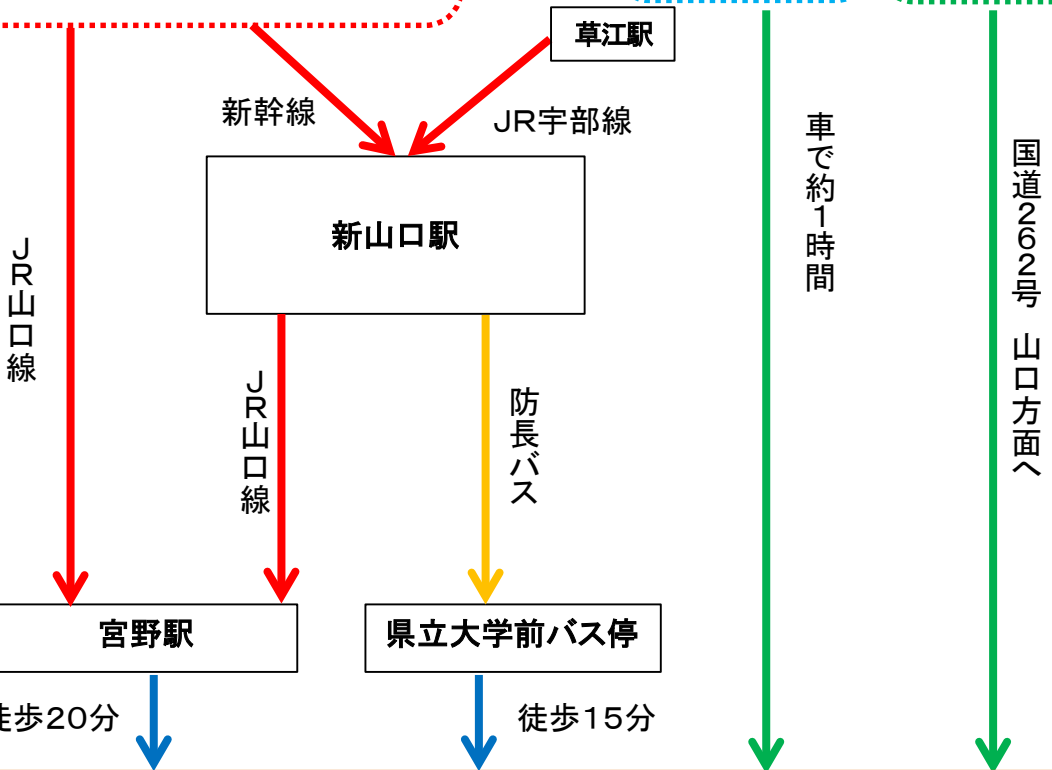

交通アクセス

鉄道をご利用の場合

益田方面から
九州・関西方面から

飛行機をご利用の場合

山口宇部空港

車をご利用の場合

山口IC

山 口 県 立 大 学
北キャンパス