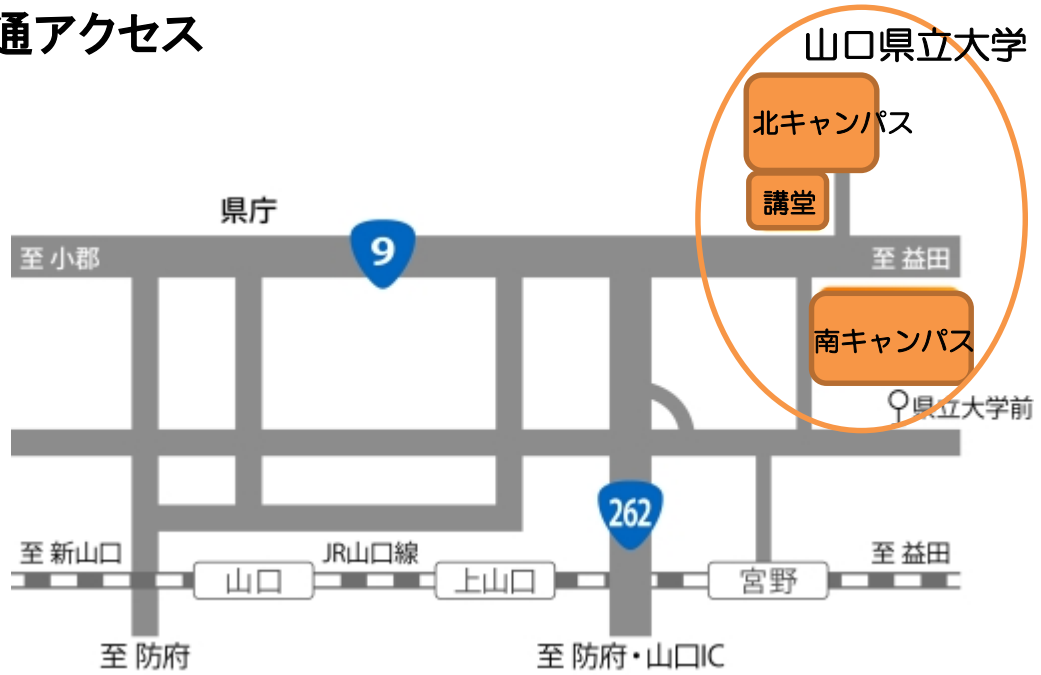

交通アクセス

鉄道をご利用の場合

益田方面から
九州・関西方面から

飛行機をご利用の場合

山口宇部空港

車をご利用の場合

山口IC

山 口 県 立 大 学
北キャンパス