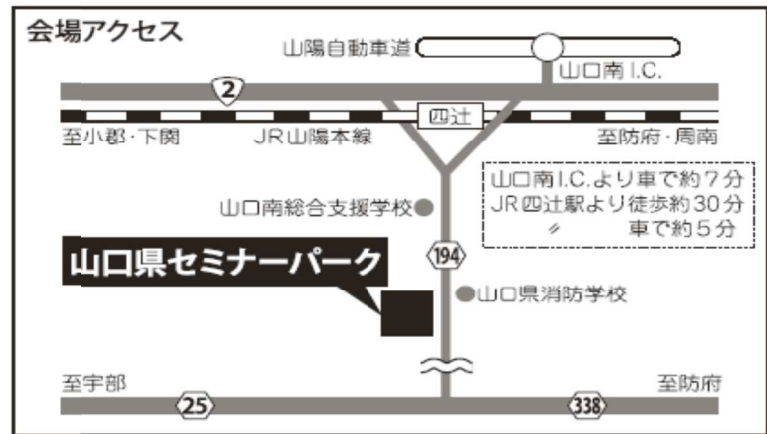

#### 大学生と連携した地域資源再発見事業

支援地域 山口市阿東徳佐地区神角集落  
支援大学 山口大学

## 参加大学による報告・ポスター展示

山口大学 山口県立大学 至誠館大学 法政大学 明治大学 広島国際学院大学 徳山大学

■主催 山口県、やまぐち中山間地域づくりサポートセンター(山口県立大学)

## ■会場へのアクセス

- ◇鉄道をご利用の場合  
四辻駅下車、徒歩30分
- ◇車をご利用の場合  
山口南インターチェンジから  
県道194号で小郡・秋穂方面へ