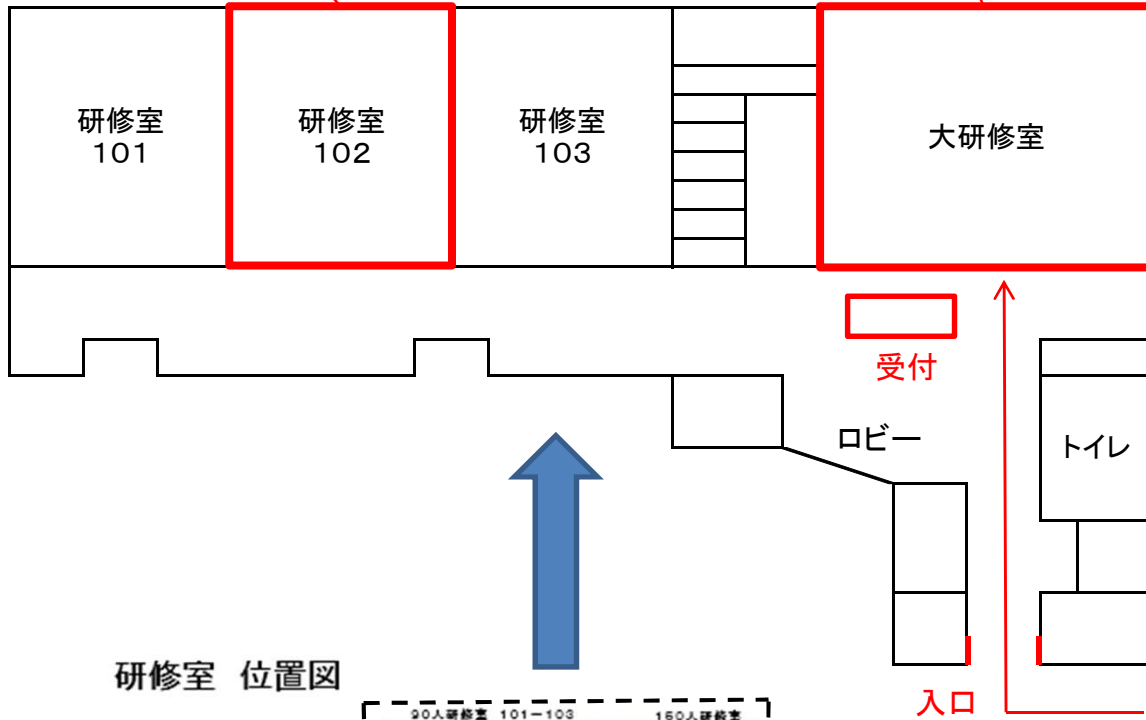

平成28年度 情報交換会 会場
(山口県セミナーパーク)

一般研修棟(1階)

ポスターセッション・交流会会場

成果発表・事例報告発表会場

研修室 位置図