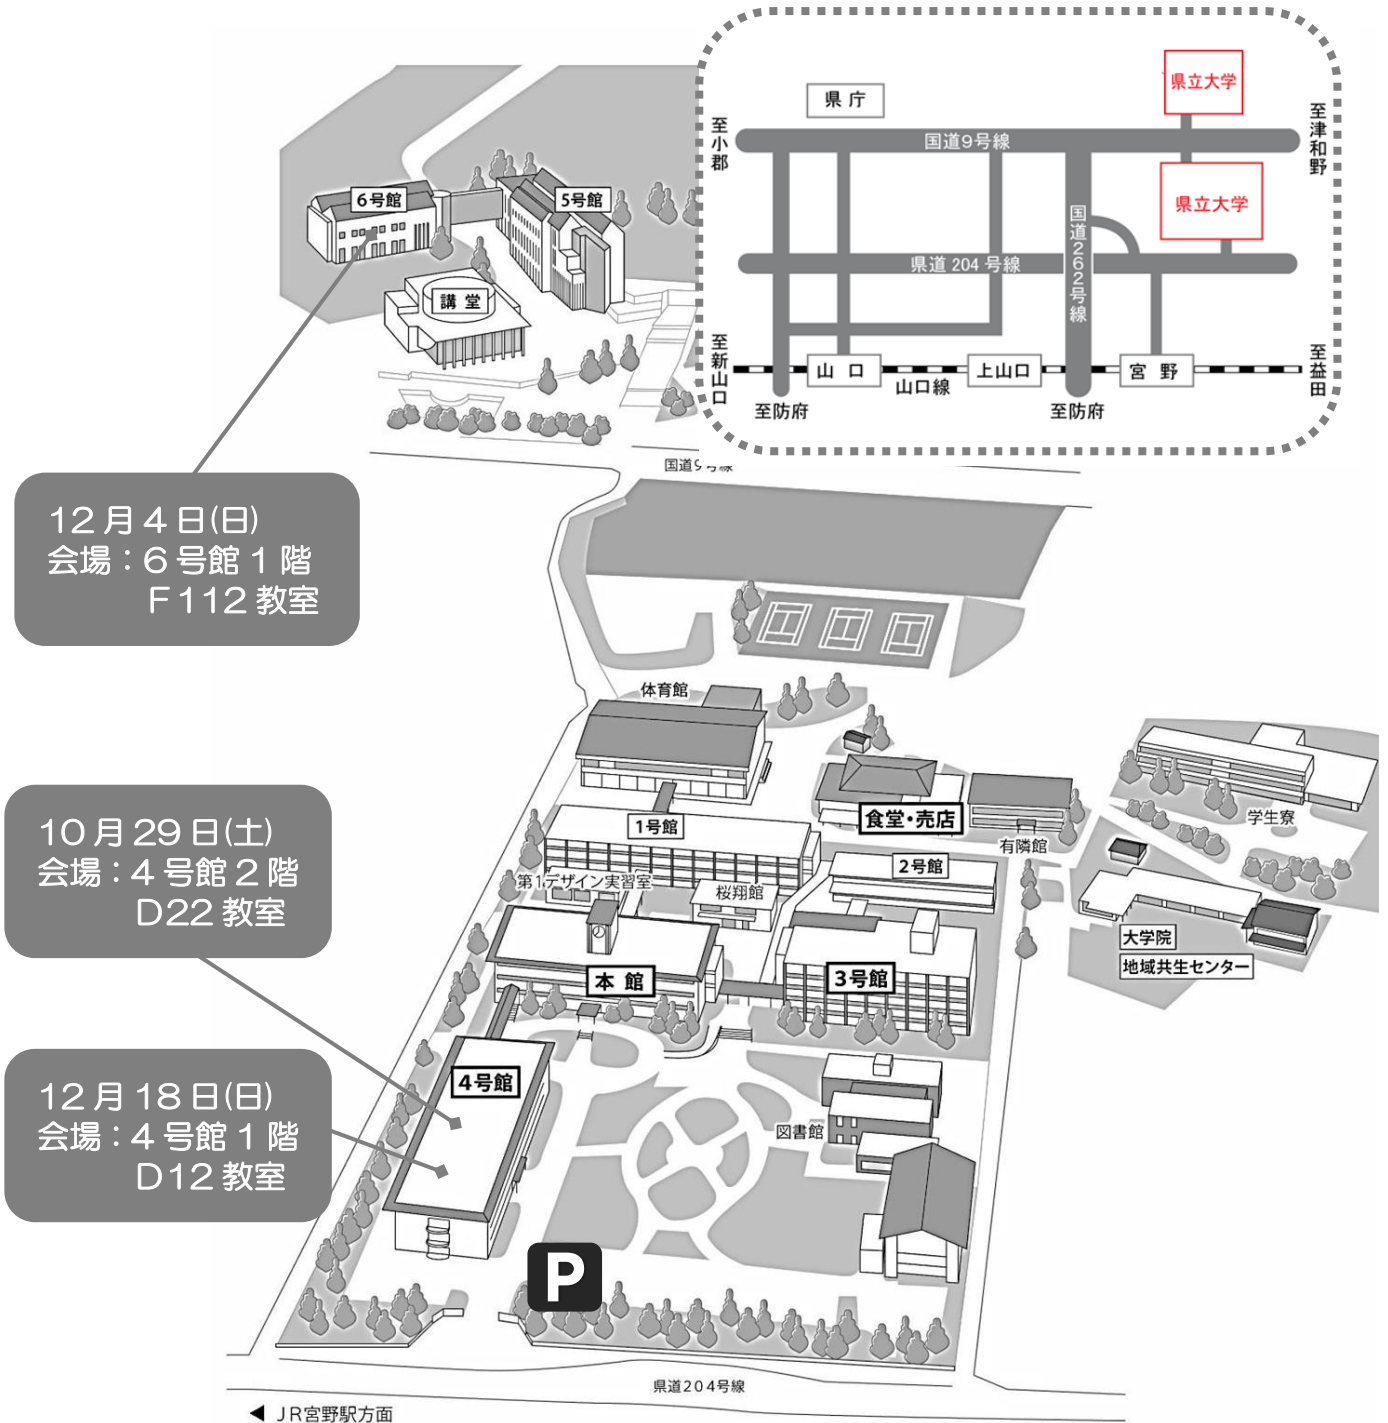

12月4日(日)
会場: 6号館1階
F112教室

10月29日(土)
会場: 4号館2階
D22教室

12月18日(日)
会場: 4号館1階
D12教室

■受講申込書

平成28年度後期公開授業「環境理論特別講義Ⅱ」を受講します。

お名前 (ふりがな)	
ご住所	〒
電話 (日中連絡のとれるもの) FAX	