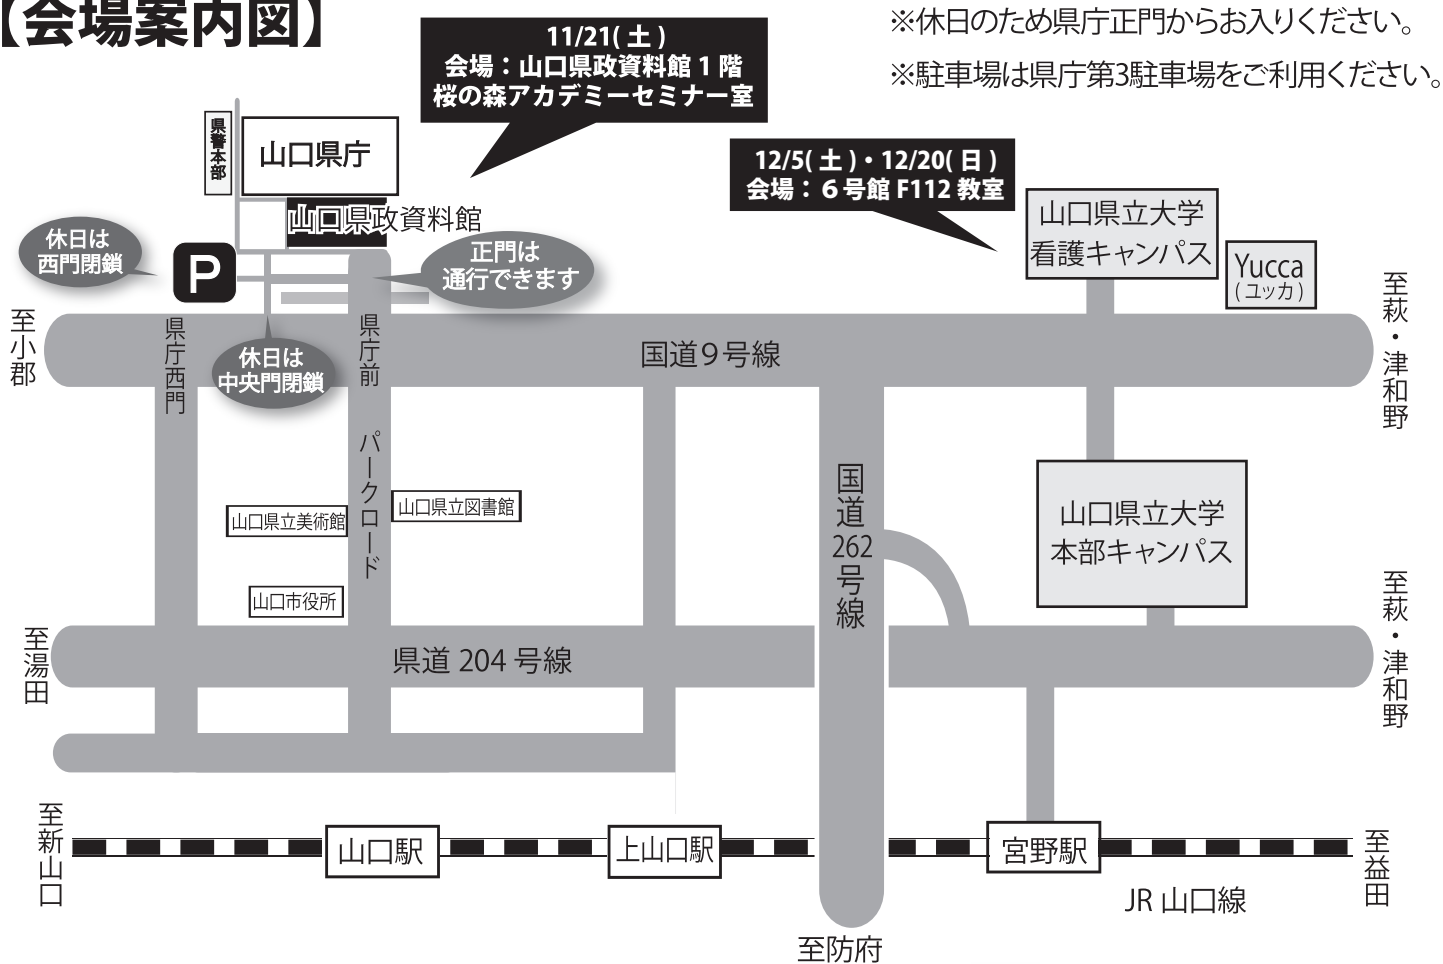

TEL 083-928-3495

山口県立大学附属地域共生センター共生教育部門 宛

FAX 083-928-3021

【会場案内図】

12/5(土)・12/20(日) 会場拡大図

※お車でお越しの際は、看護棟手前の駐車場をご利用ください。
 ※看護キャンパスが一部工事中のため、案内に従って教室にお入りください。

平成27年度 山口県立大学後期公開授業 「環境理論特別講義Ⅱ」 受講申込書

（ふりがな） お名前	
ご住所	〒
電話・FAX 番号	