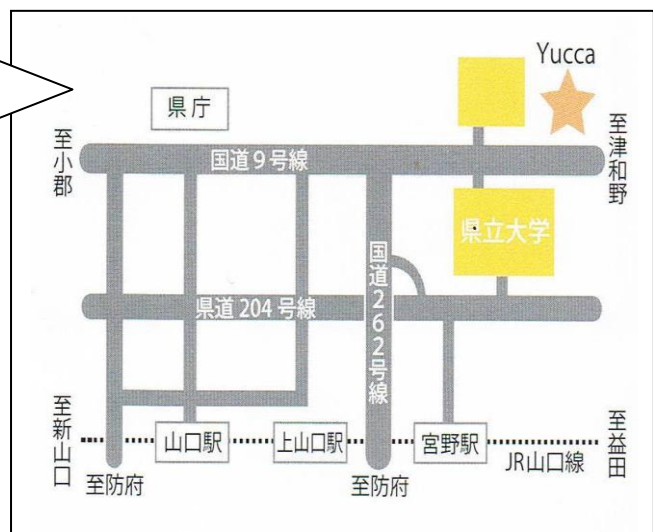

山口県立大学 地域交流スペース Yucca 提供

COOL SHARE

「クール シェア」～エアコン消して 涼しいところに集まろう～

クールシェアとは、東日本大震災後、節電への関心の高まりの中で提案された、「自宅の冷房を消して、冷房の効いている施設を利用し、節電に努めよう」という取り組みです。

節電に！熱中症対策に！仲間とおしゃべりの場に！

この機会に、ぜひYuccaに足を運んでみてくださいね。

クールシェア実施期間：**8月の月・水曜日 10:00～16:00**

(8月13日(水)はお休みします。)

趣旨にご賛同下さり、マナーを守っていただける方なら、どなたでも利用できます。
事前の申し込み等は不要です。未就学児は保護者の同伴をお願いします。

クールシェア実施中は幟が立っています！

<Yuccaはこんなところ>

学生の授業やサークル活動、地域を対象とした
大学教員の講座や企画に使用されています。
持ち込みで飲食もできます。トイレ、キッチン、
ベビーベッド、おもちゃなどがあります。
駐車場10台。