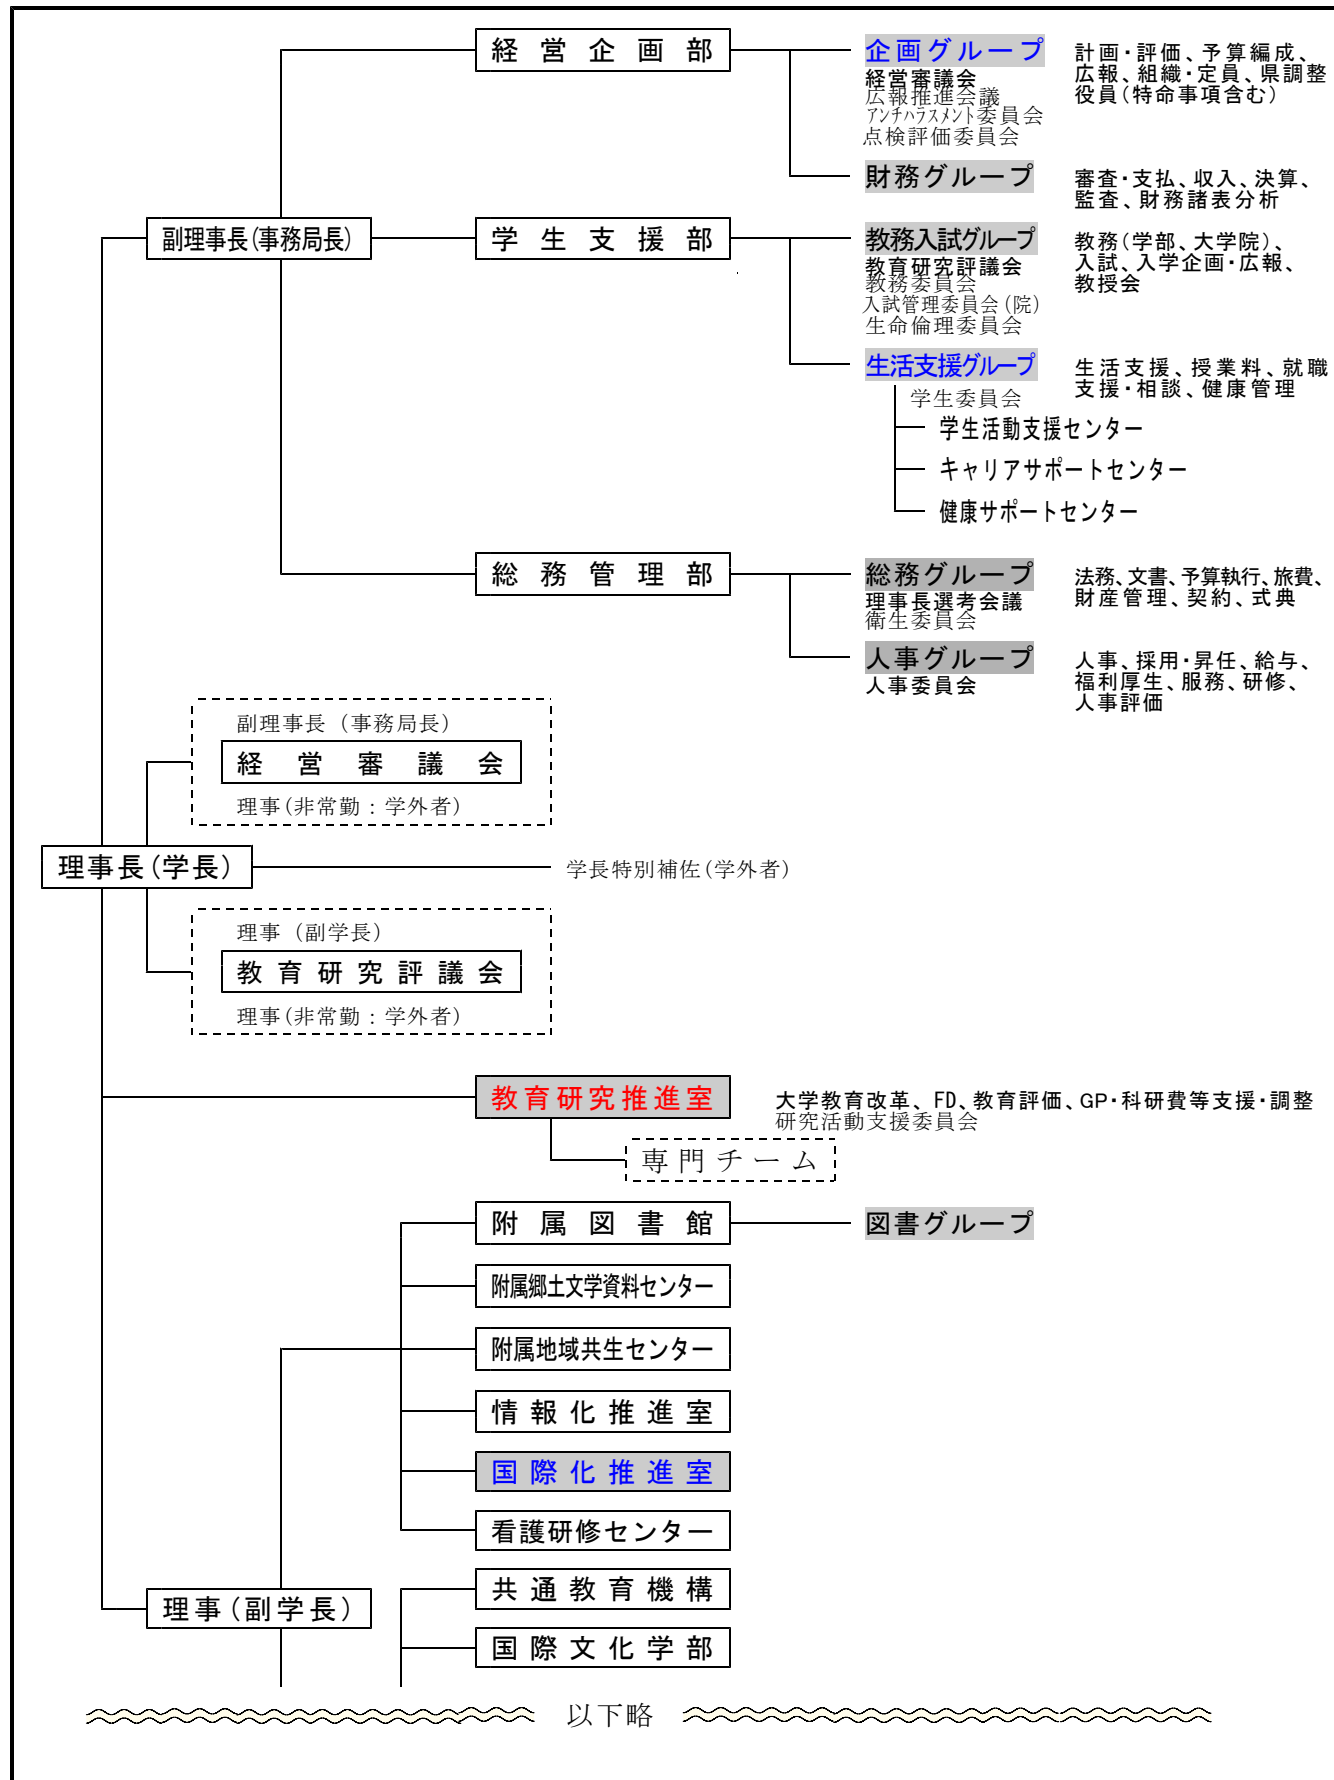

公立大学法人山口県立大学機構図

《平成22年度》

※赤字は新設、青字は機能拡充、強化

《平成21年度》

【法人部門】

【大学部門】