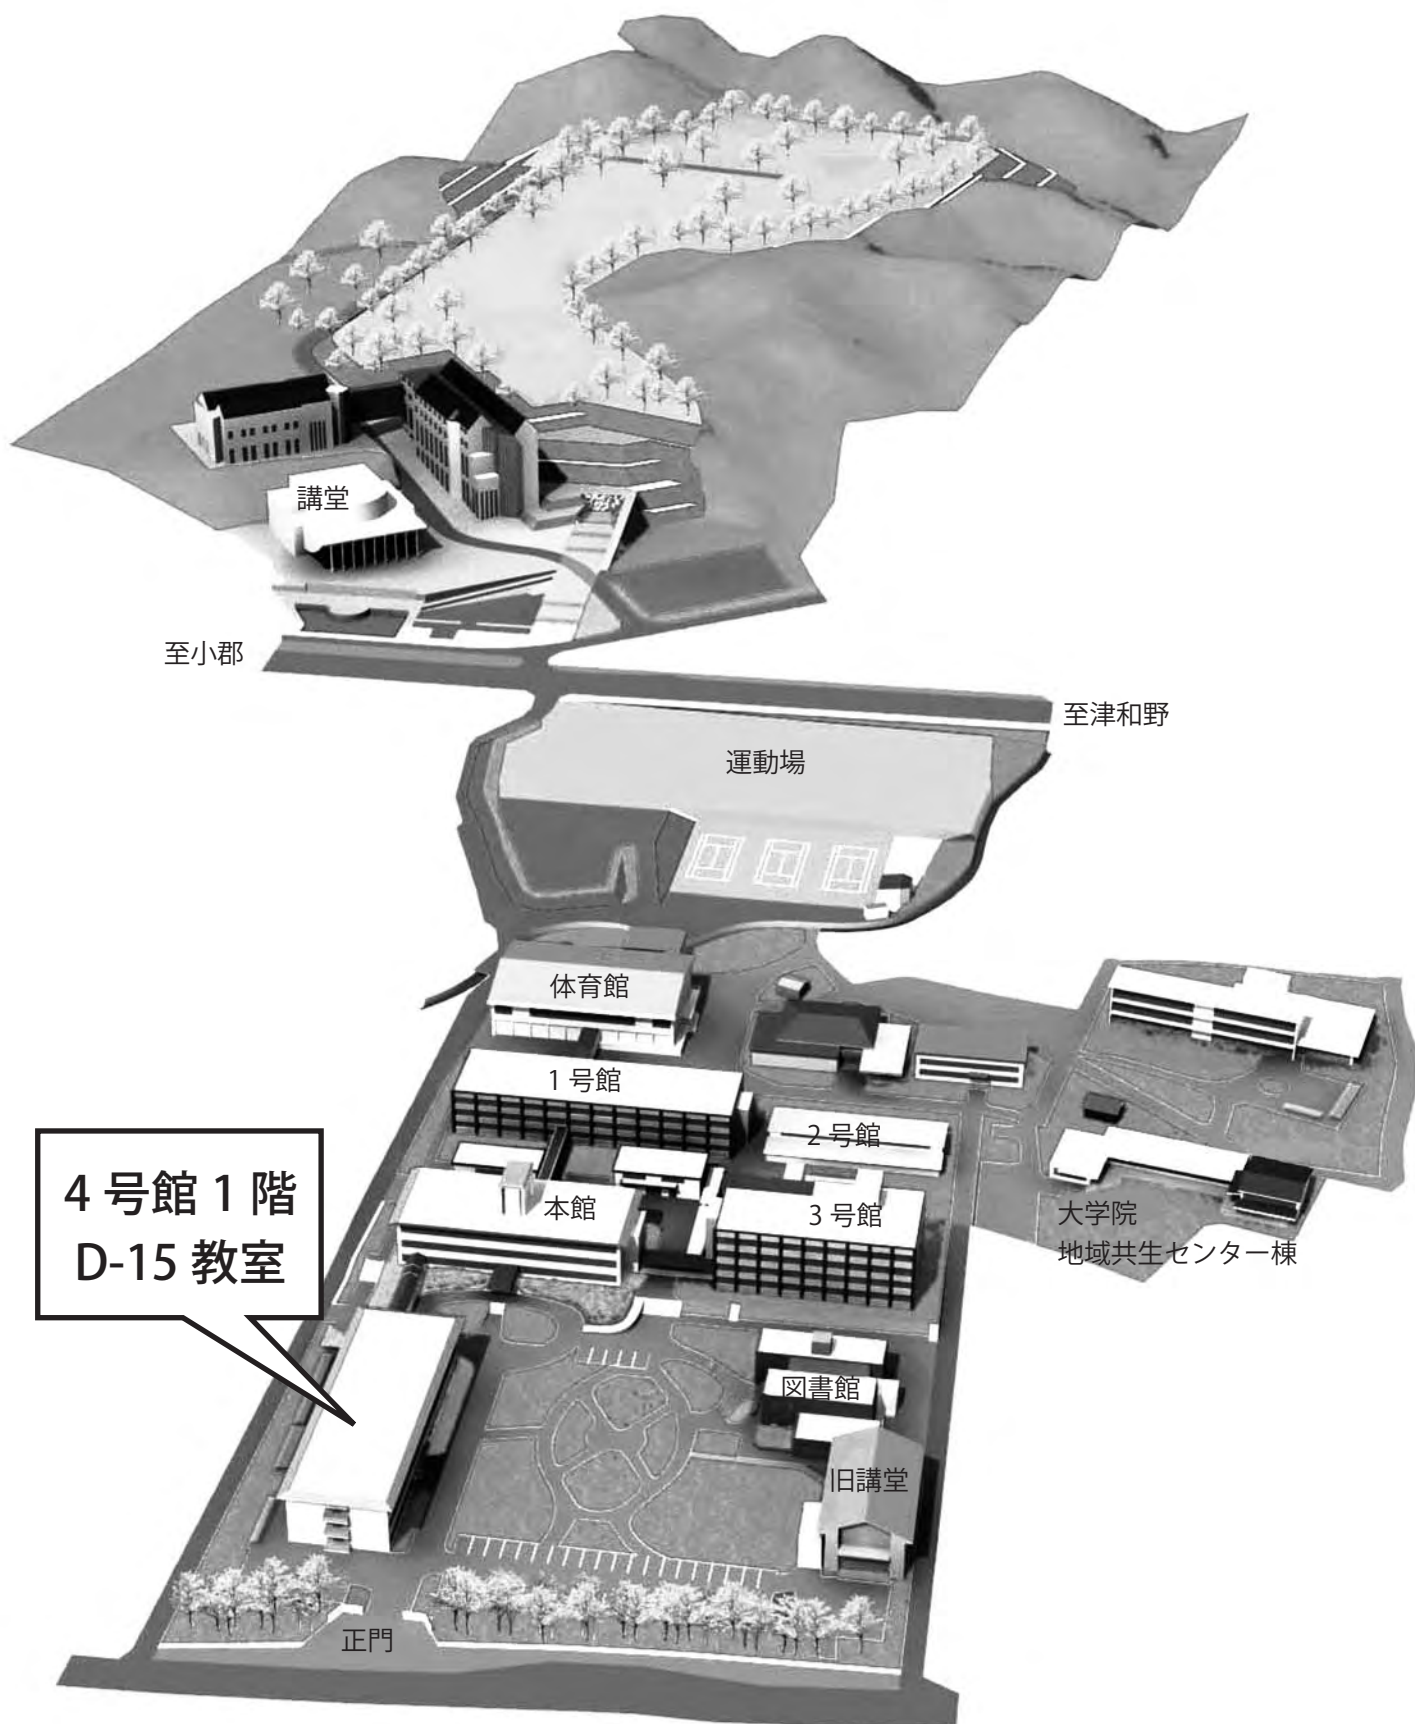

※裏面に地図

【会場のご案内】

<http://blog.goo.ne.jp/kikuya2009>

2013年1月10日(木)10:20-11:50
山口県立大学 4号館 D15 教室

入場無料

演題「金子みすゞのまなざし—見えぬものでもあるんだよ」

講師

草場陸弘 長門市立金子みすゞ記念館主任兼企画員
(山口県立大学国際文化学部客員教授)