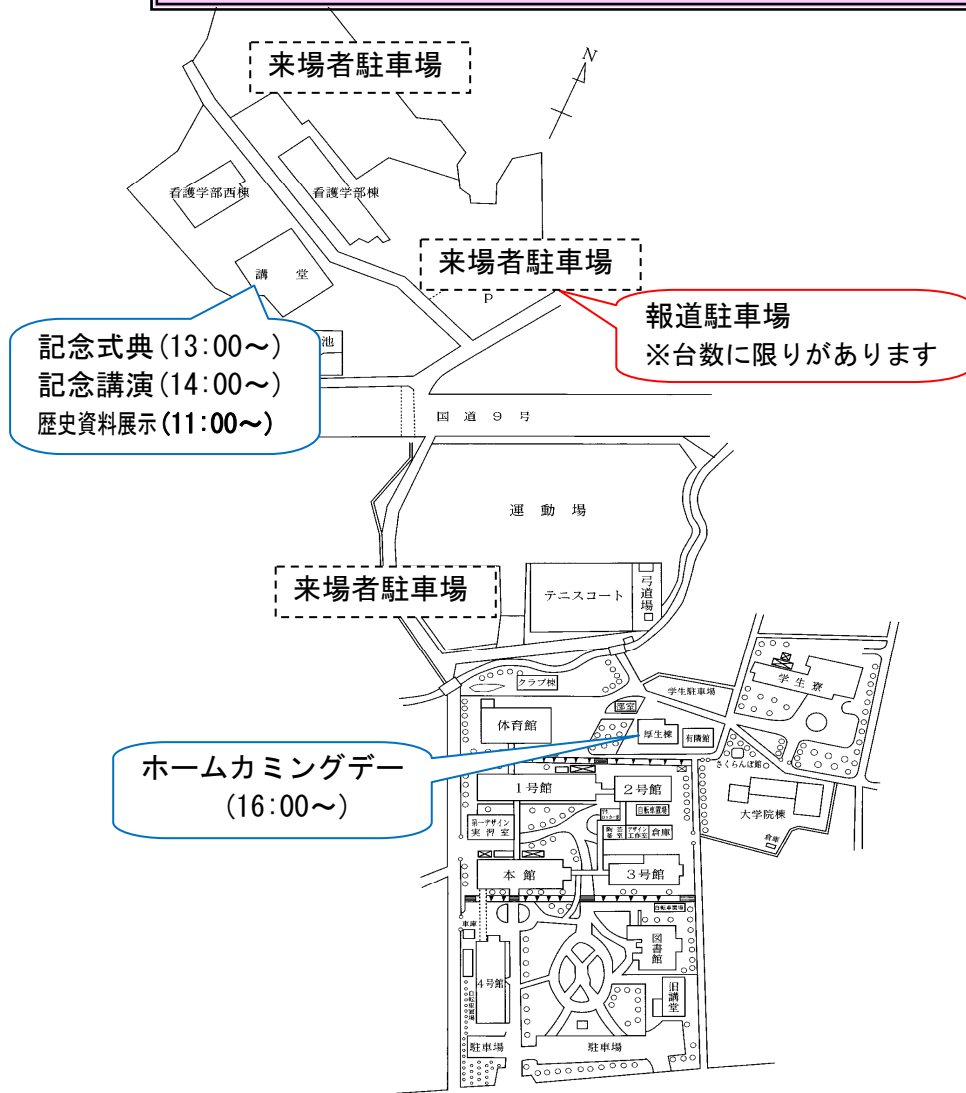

山口県立大学創立70周年記念式典等会場案内図

山口県立大学 創立70周年記念事業の概要

◇記念式典・記念講演、歴史資料展示、ホームカミングデー

5月21日(土) 13:00~17:00 (資料展示: 11:00~17:00)
山口県立大学講堂

◇「(仮称) さくらの森夢基金」の設置

地域貢献型大学としての機能の充実・強化に向け、学内外から寄付を募り、地域貢献に資する事業を展開するための基金を設置する。

◇特別公開講座の開催

70周年記念の冠を付した公開講座を開催する。(期日・場所は未定)

◇記念グッズの制作・配布

70周年記念ロゴマーク入りのグッズを制作し、公開講座参加者等に配布する。
(ボールペン、クリアファイル等)

◇75周年記念誌の発刊準備